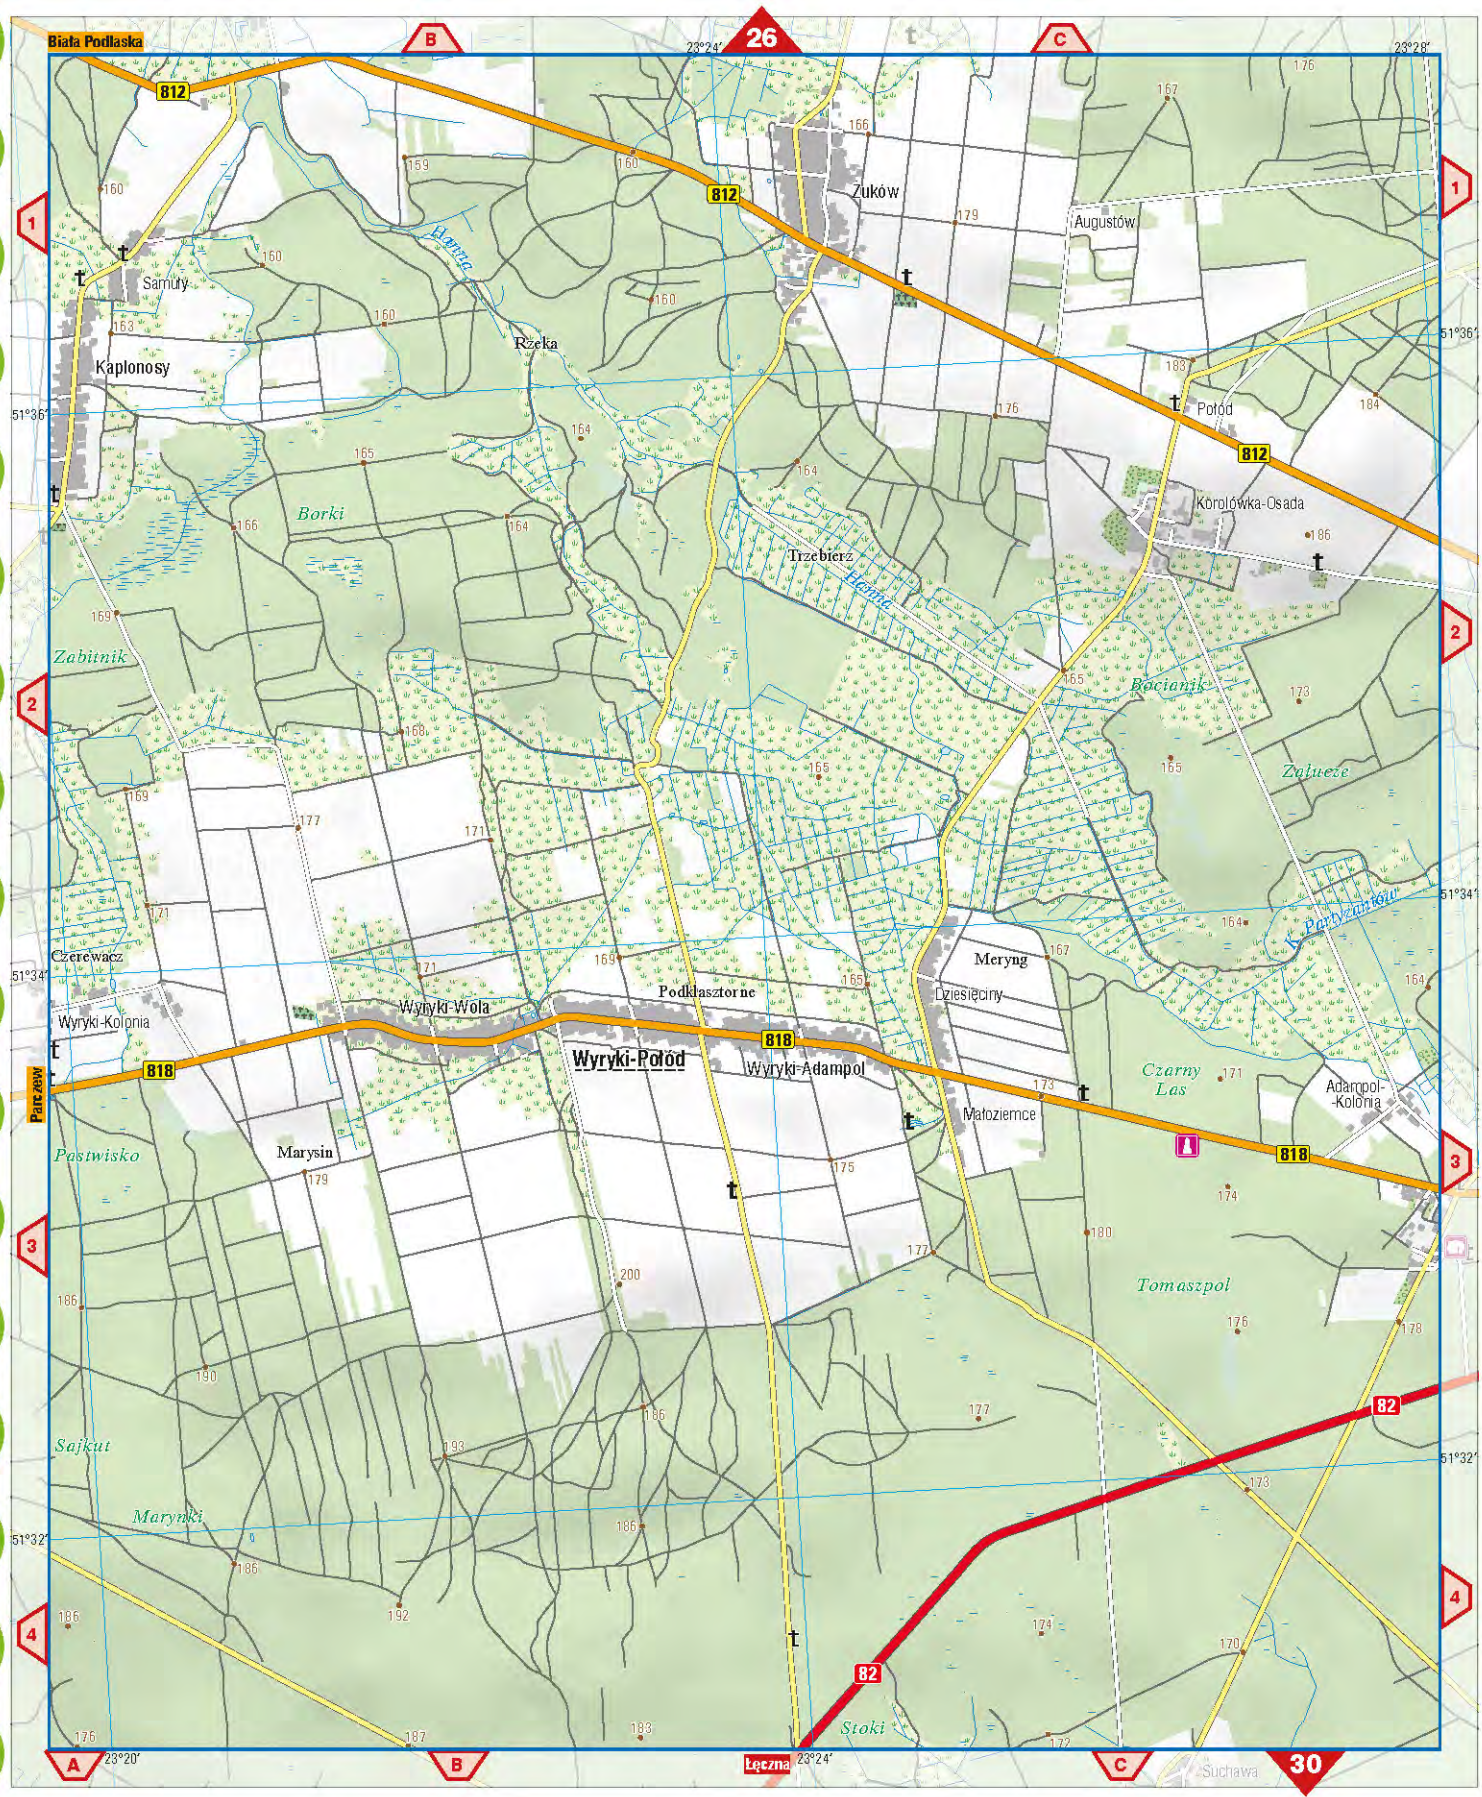

Zaogrodzie
Czepulka
Kolonja Czeptulka
Piachy
Chileze
Danice
Podnizie
Kolonia Danice
Zagajnik

Malvanik
Mogileckie
Kolonia Hanna
Wojonice
Poddubinskie
Przytoczek
Podnizowe
Ignatkowo
Budnickie
Zagajnik

Łysze
Hanna
Hanna
Reznikowe
Chata pod lasem
Drewniany kościół św. Piotra i Pawła
Luzyk
Mogileckie