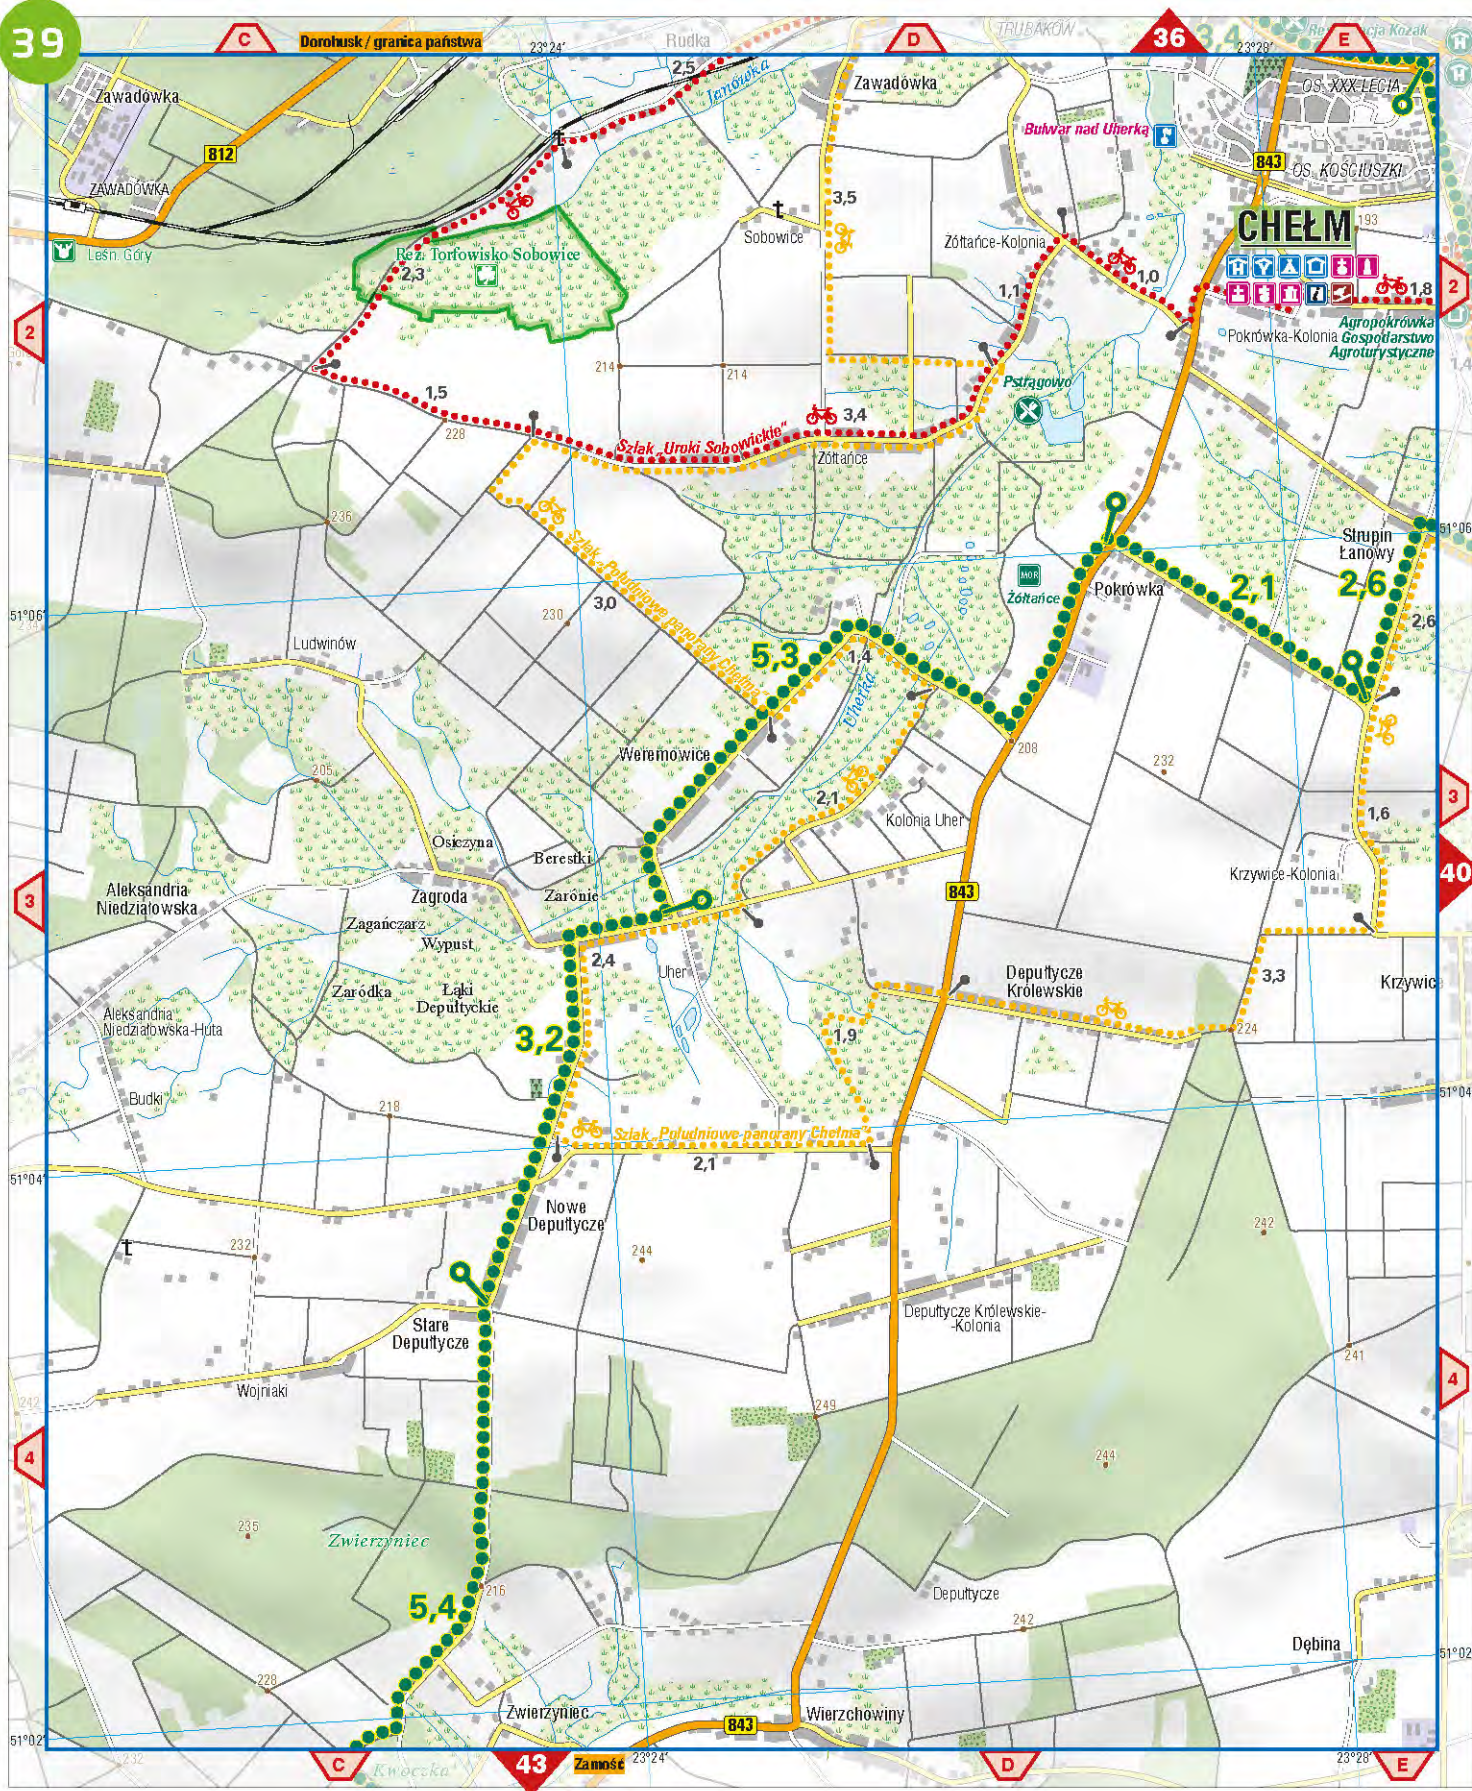

Dobryń - granica państwa

35

35

Skierbieszowski Park Krajobrazowy

Krasnystaw
Krupiec, Krupie, Kolonia Krupie, Osłrów Krupski, Wincentów, Bzdurka, Siennica, Siennica Nadolna, Zastaw, Stajnia Adrenalina, Brzezina, Malenik, Borek, BOREK, ZAKRĘCIE, ZAWIERZE, PRZEDMIEŚCIE-LUBANKI, LUBANKI, Rudka, Majorat, Siennica Królewska Duża, Browarówka, RESTAURACJA Staromiejska, Hotel Staromiejski, Krasnystaw, GÓRY-KOLONIA, Wyrwa, Wyrwa Gorzańska, Kolonia Łany, Wodni Dół, Łany, Lipina, Las Surhowski, Łukaszówka, RÓŃSKO-KOLONIA, ZASTAWIE, Lasek, Kamieniak, Zjazd Agroturystyczny „Gajczyzna”, Tuligłowy, Małochwój Duży, Małochwój Mały, Surhów-Kolonia, Wojławka, Zamość