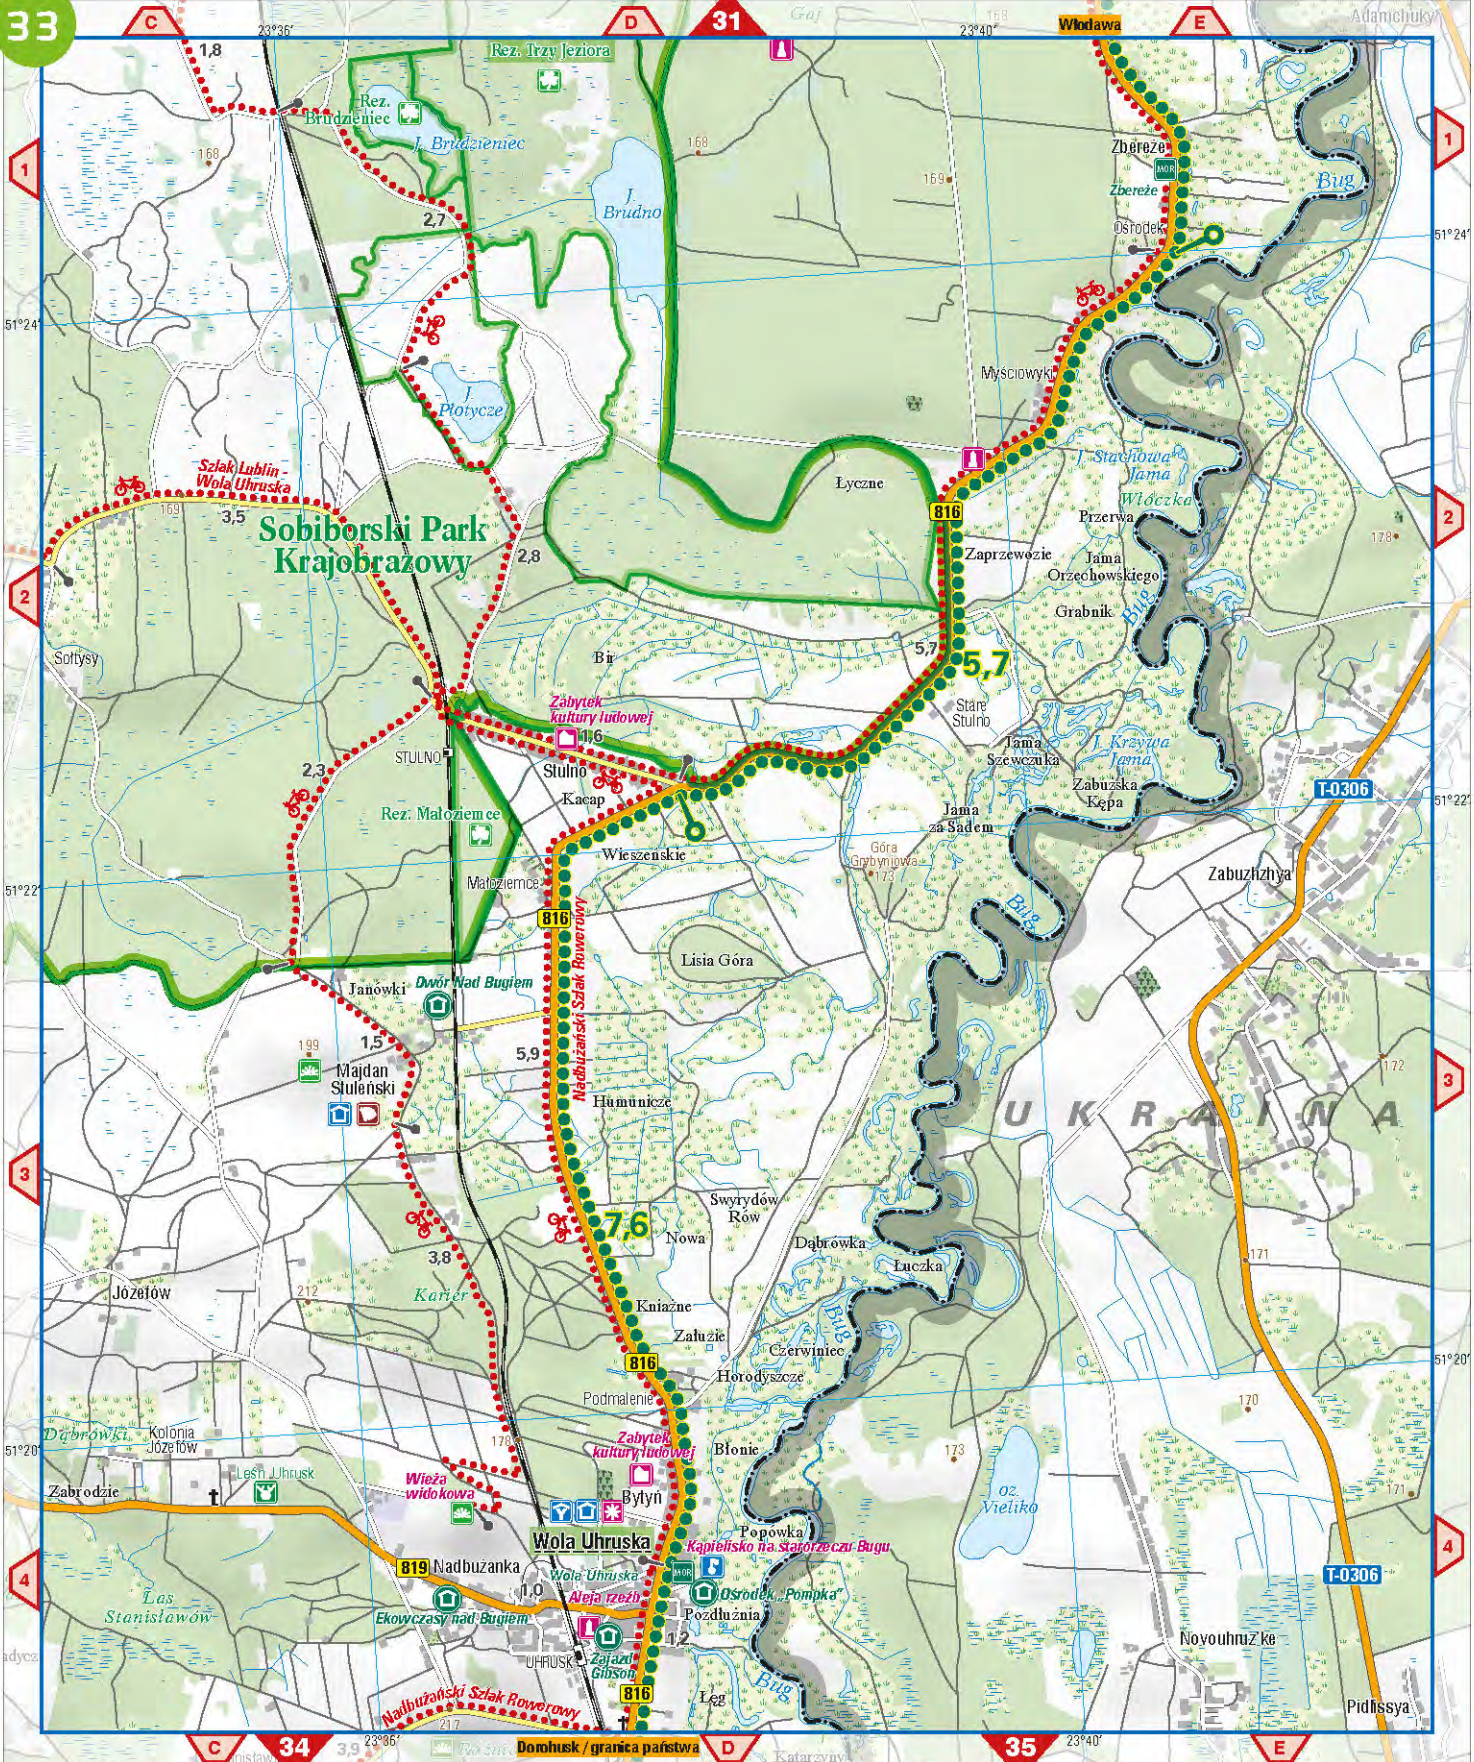

51°32'

A 23°20'

B

Wyrki-Północ 23°24'

C

30

Suchawa

Sobiborski Park Krajobrazowy