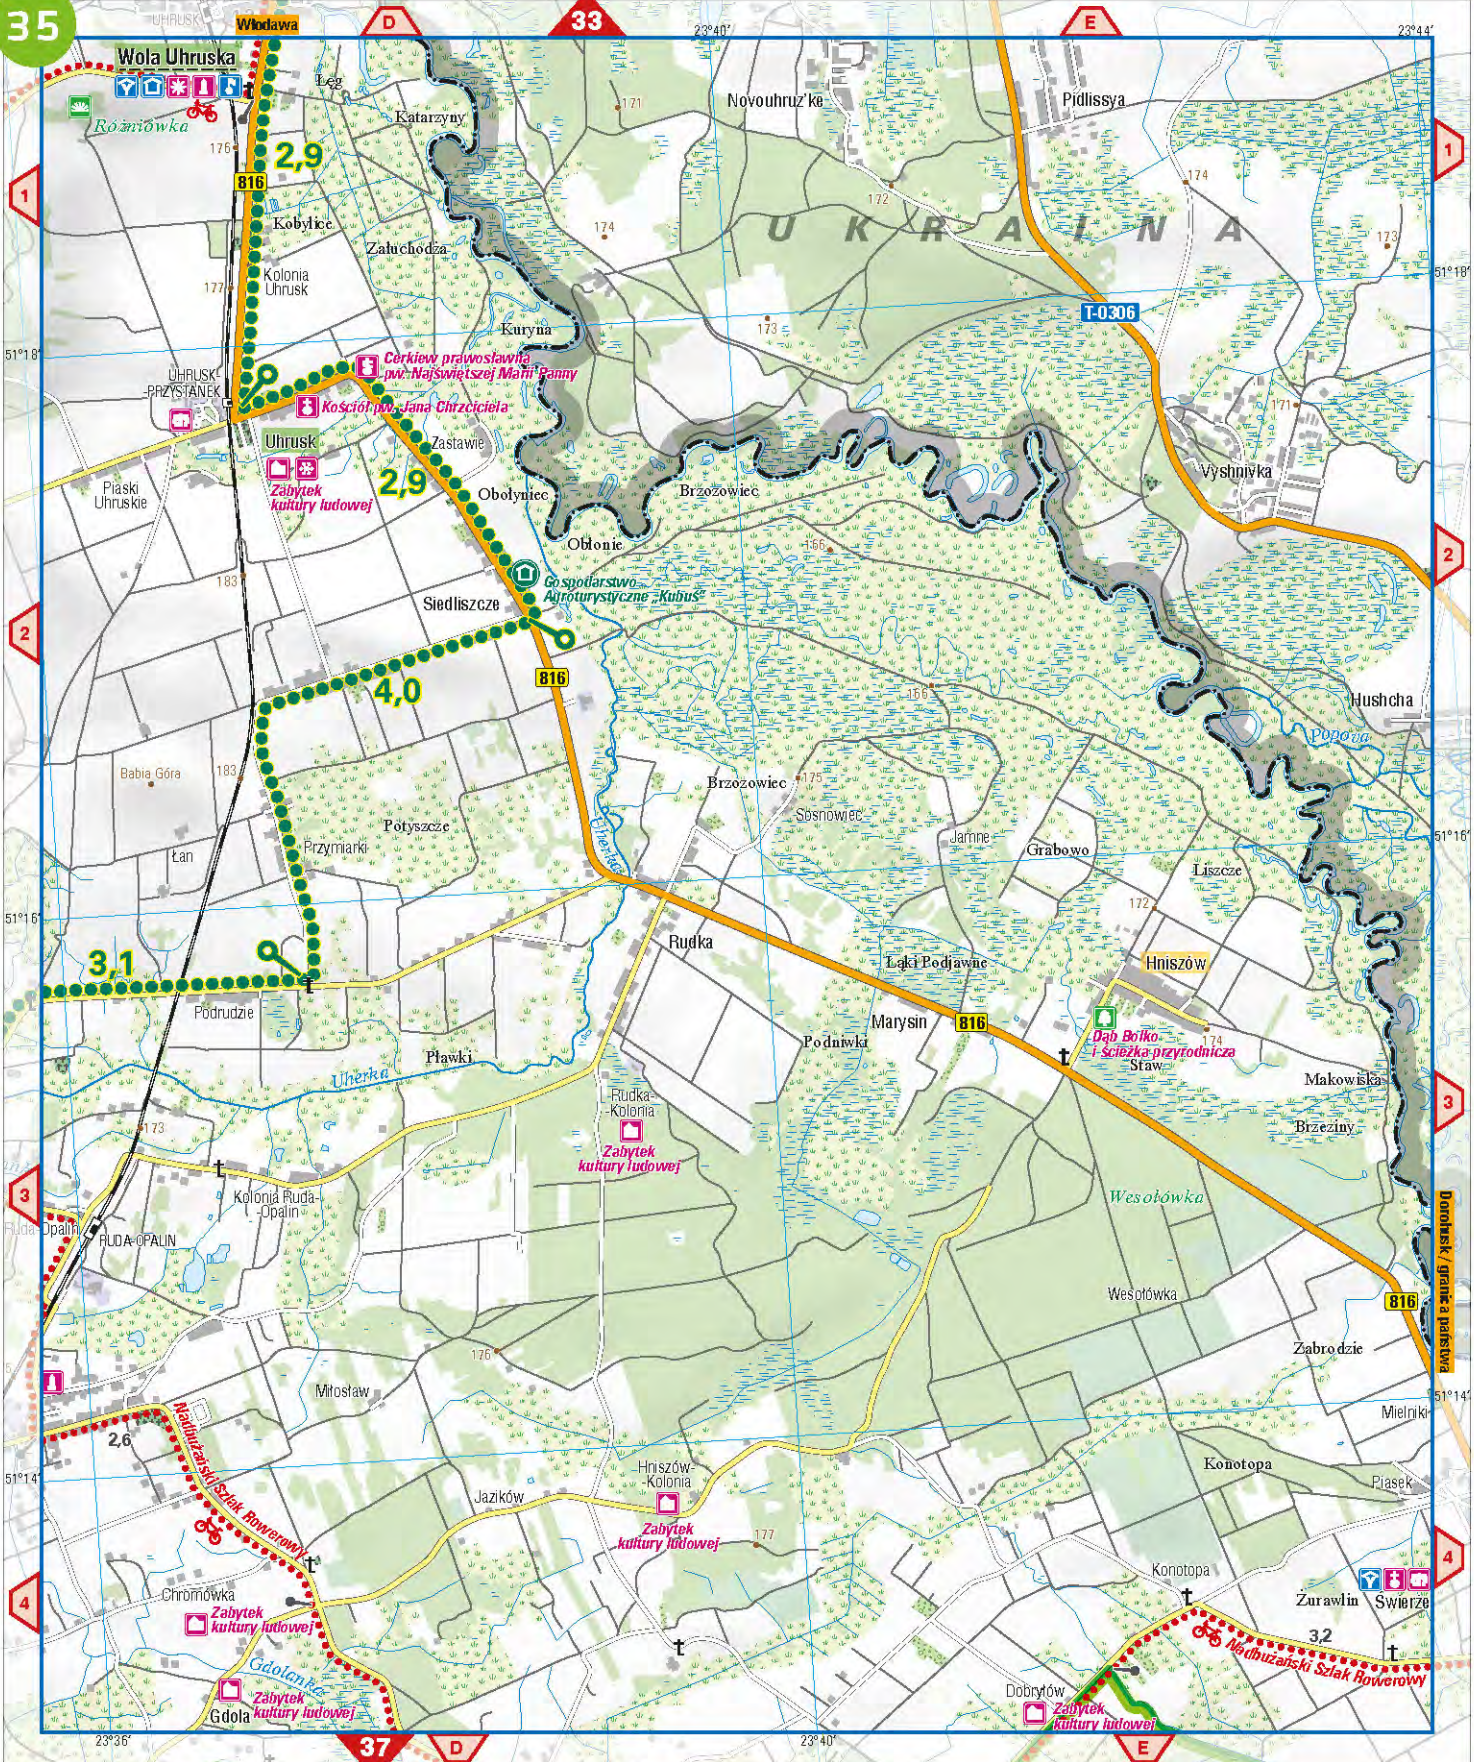

51°32'

A 23°20'

B

Wyrki-Północ 23°24'

C

30

Suchawa

Sobiborski Park Krajobrazowy

Dobryń - granica państwa

35

35

Skierbieszowski Park Krajobrazowy

Krasnystaw
Krupiec, Krupie, Kolonia Krupie, Osłrów Krupski, Wincentów, Bzdurka, Siennica, Siennica Nadolna, Zastaw, Stajnia Adrenalina, Brzezina, Malenik, Borek, BOREK, ZAKRĘCIE, ZAWIERZE, PRZEDMIEŚCIE-LUBANKI, LUBANKI, Rudka, Majorat, Siennica Królewska Duża, Browarówka, RESTAURACJA Staromiejska, Hotel Staromiejski, Krasnystaw, GÓRY-KOLONIA, Wyrwa, Wyrwa Gorzańska, Kolonia Łany, Wodni Dół, Łany, Lipina, Las Surhowski, Łukaszówka, RÓŃSKO-KOLONIA, ZASTAWIE, Lasek, Kamieniak, Zjazd Agroturystyczny „Gajczyzna”, Tuligłowy, Małochwój Duży, Małochwój Mały, Surhów-Kolonia, Wojławka, Zamość