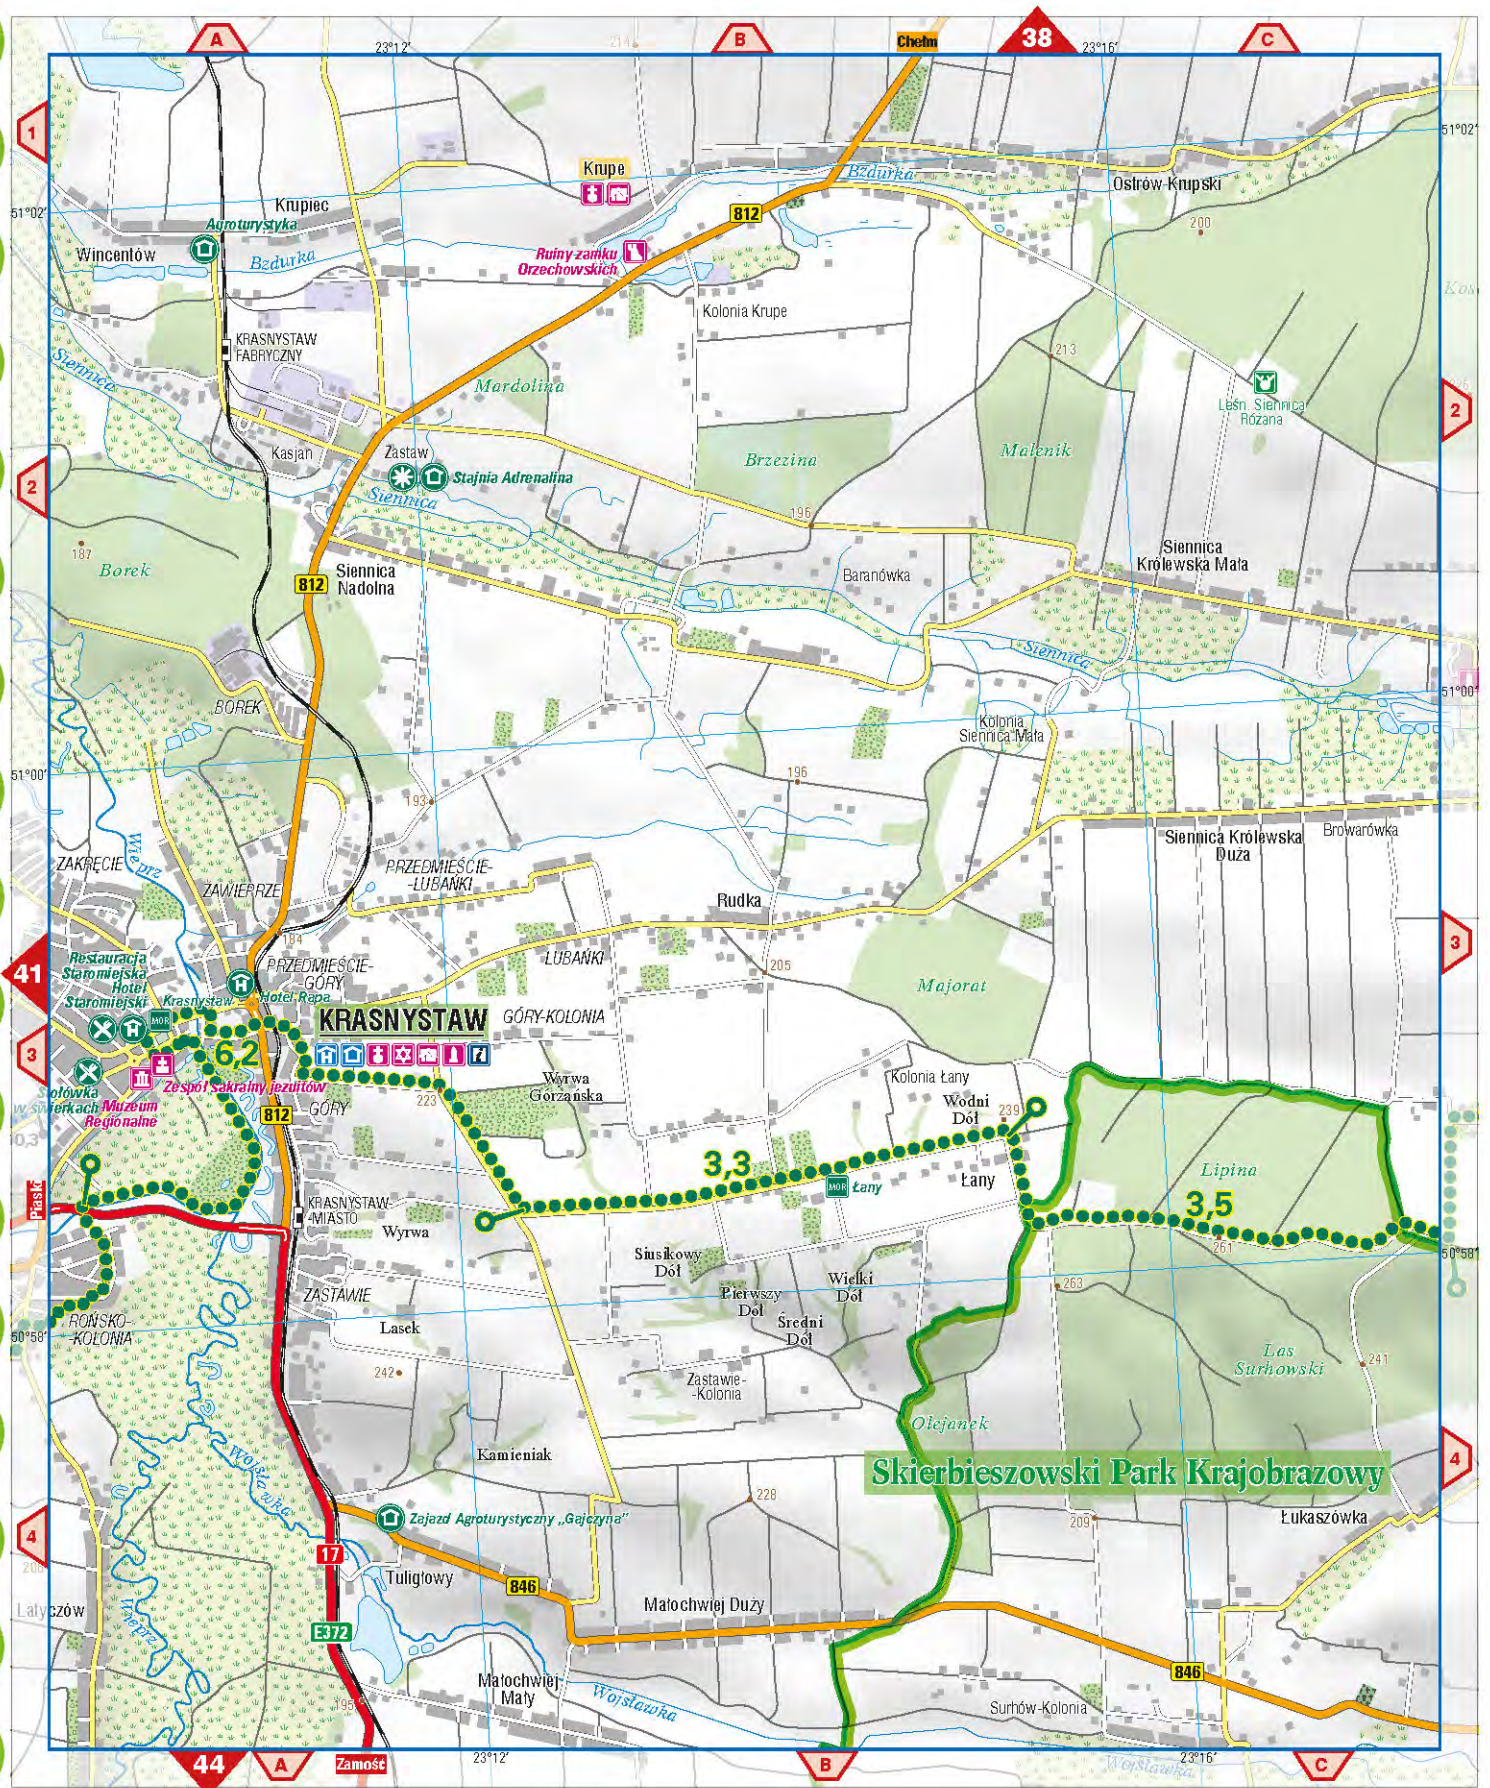

Dobryń - granica państwa

35

35

Skierbieszowski Park Krajobrazowy

Krasnystaw
Krupiec, Krupie, Kolonia Krupie, Osłrów Krupski, Wincentów, Bzdurka, Siennica, Siennica Nadolna, Zastaw, Stajnia Adrenalina, Brzezina, Malenik, Borek, BOREK, ZAKRĘCIE, ZAWIERZE, PRZEDMIEŚCIE-LUBANKI, LUBANKI, Rudka, Majorat, Siennica Królewska Duża, Browarówka, RESTAURACJA Staromiejska, Hotel Staromiejski, Krasnystaw, GÓRY-KOLONIA, Wyrwa, Wyrwa Gorzańska, Kolonia Łany, Wodni Dół, Łany, Lipina, Las Surhowski, Łukaszówka, RÓŃSKO-KOLONIA, ZASTAWIE, Lasek, Kamieniak, Zjazd Agroturystyczny „Gajczyzna”, Tuligłowy, Małochwój Duży, Małochwój Mały, Surhów-Kolonia, Wojławka, Zamość