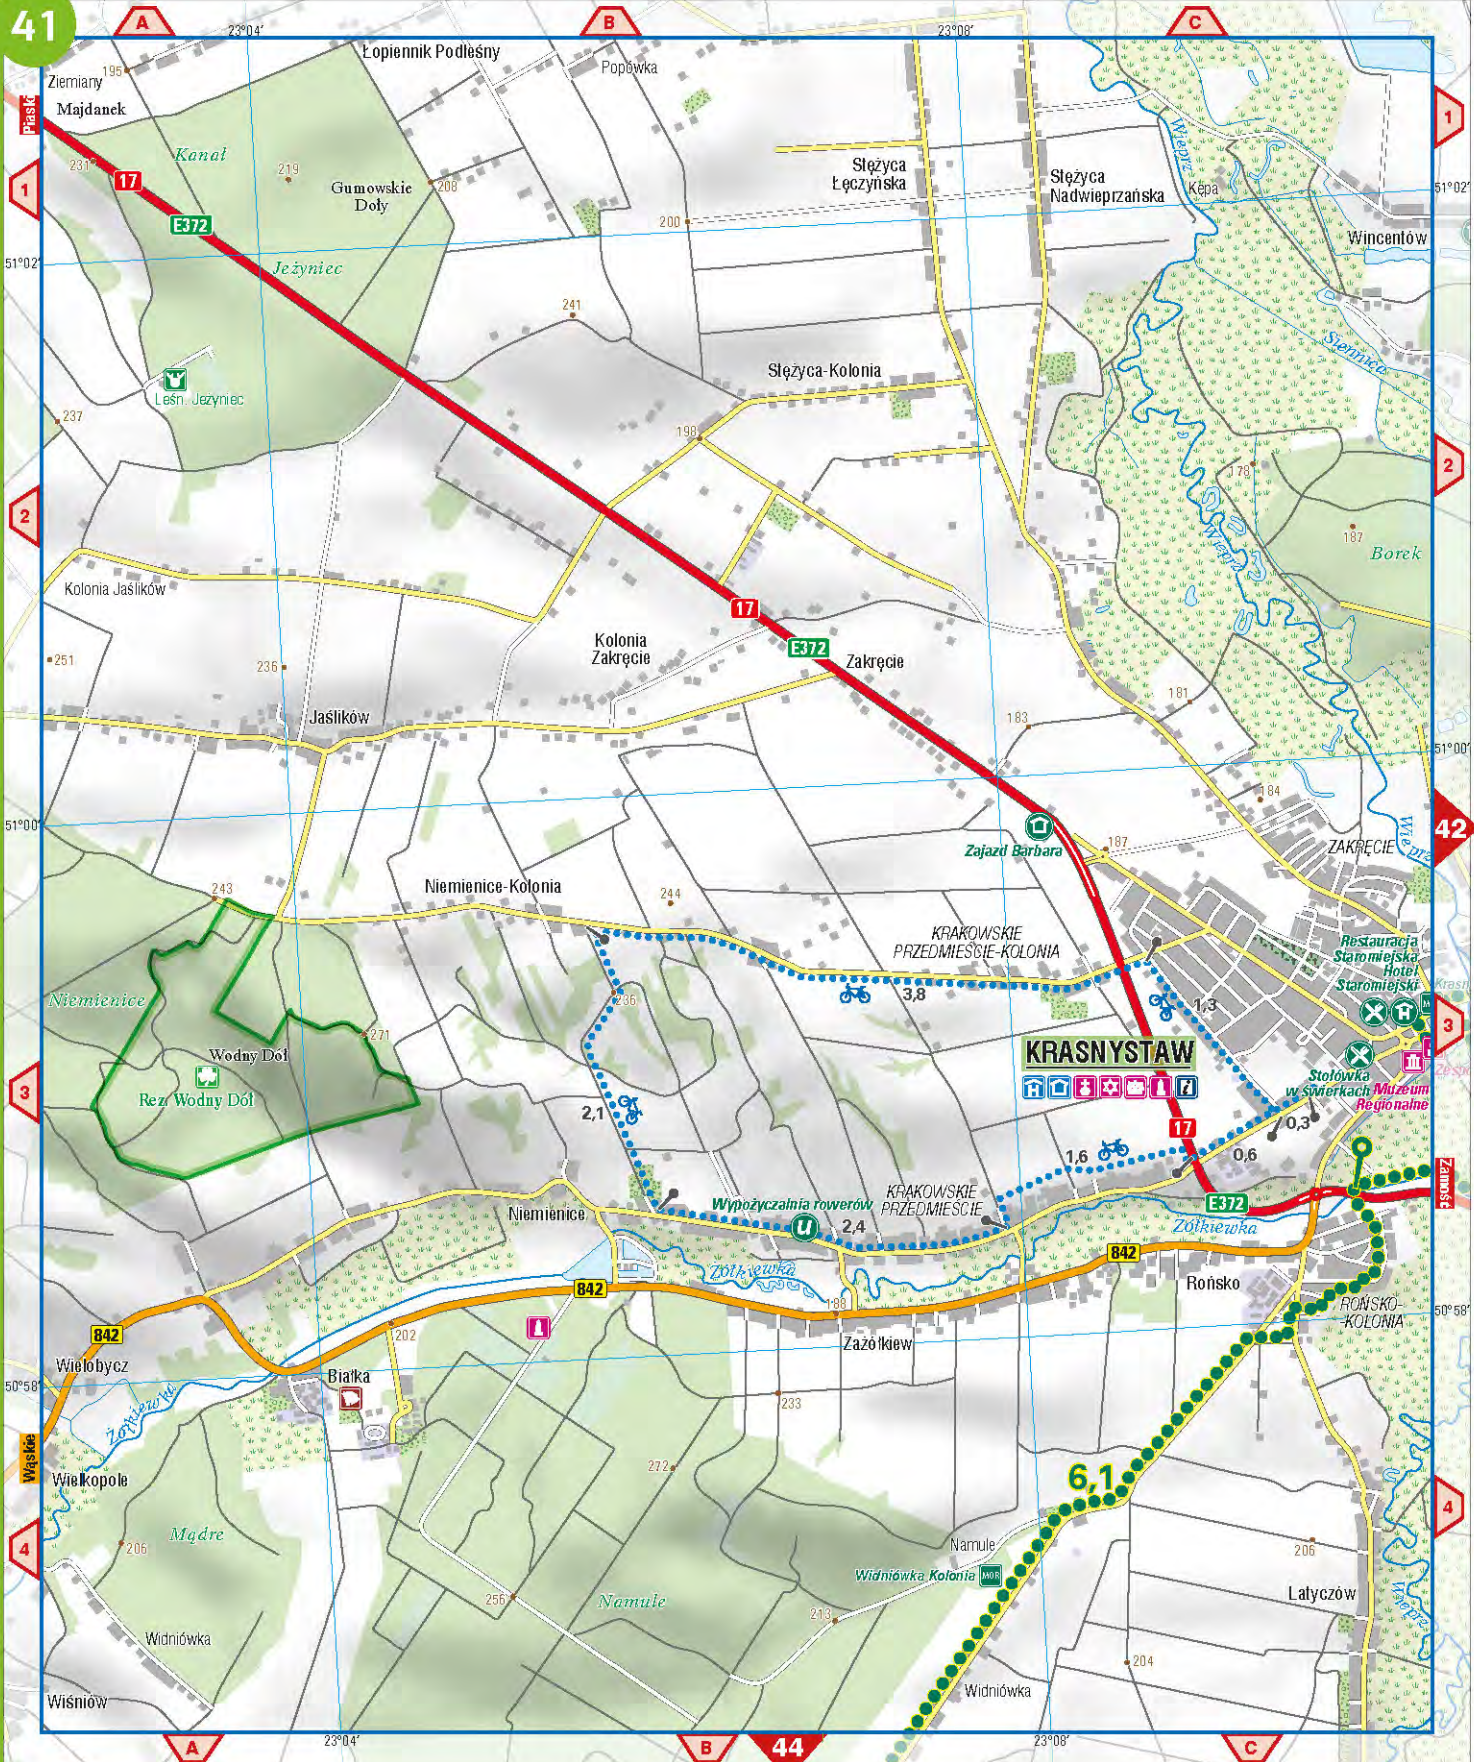

Dobryń - granica państwa

35

35

Skierbieszowski Park Krajobrazowy

Krasnystaw
Krupiec, Krupie, Kolonia Krupie, Osłrów Krupski, Wincentów, Bzdurka, Siennica, Siennica Nadolna, Zastaw, Stajnia Adrenalina, Brzezina, Malenik, Borek, BOREK, ZAKRĘCIE, ZAWIERZE, PRZEDMIEŚCIE-LUBANKI, LUBANKI, Rudka, Majorat, Siennica Królewska Duża, Browarówka, RESTAURACJA Staromiejska, Hotel Staromiejski, Krasnystaw, GÓRY-KOLONIA, Wyrwa, Wyrwa Gorzańska, Kolonia Łany, Wodni Dół, Łany, Lipina, Las Surhowski, Łukaszówka, RÓŃSKO-KOLONIA, ZASTAWIE, Lasek, Kamieniak, Zjazd Agroturystyczny „Gajczyzna”, Tuligłowy, Małochwój Duży, Małochwój Mały, Surhów-Kolonia, Wojławka, Zamość