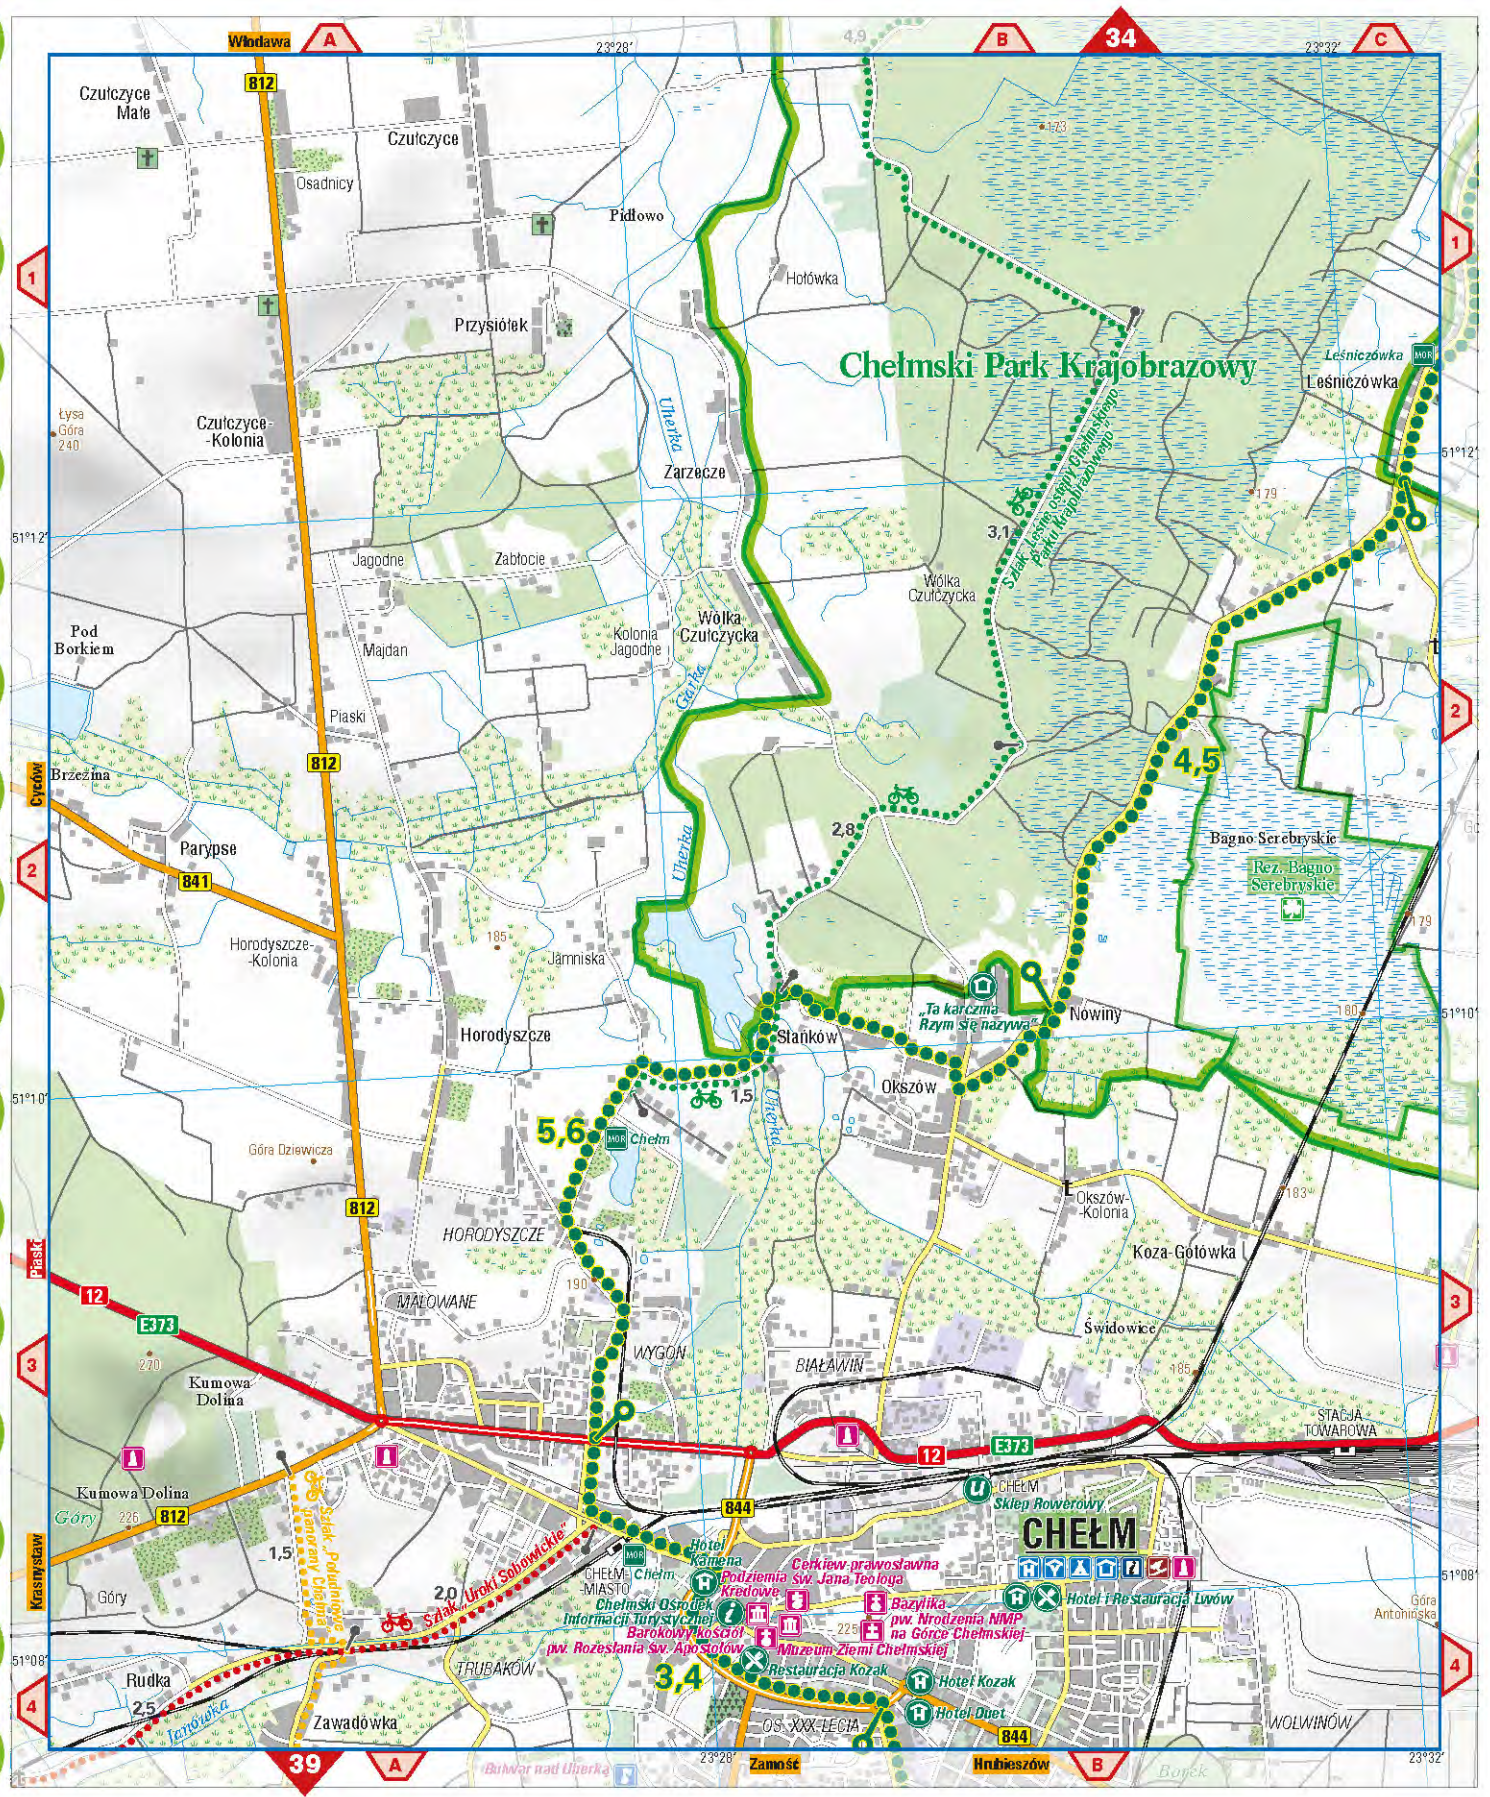

Dobryń - granica państwa

35

35

Skierbieszowski Park Krajobrazowy

Krasnystaw
Krupiec, Krupie, Kolonia Krupie, Osłrów Krupski, Wincentów, Bzdurka, Siennica, Siennica Nadolna, Zastaw, Stajnia Adrenalina, Brzezina, Malenik, Borek, BOREK, ZAKRĘCIE, ZAWIERZE, PRZEDMIEŚCIE-LUBANKI, LUBANKI, Rudka, Majorat, Siennica Królewska Duża, Browarówka, RESTAURACJA Staromiejska, Hotel Staromiejski, Krasnystaw, GÓRY-KOLONIA, Wyrwa, Wyrwa Gorzańska, Kolonia Łany, Wodni Dół, Łany, Lipina, Las Surhowski, Łukaszówka, RÓŃSKO-KOLONIA, ZASTAWIE, Lasek, Kamieniak, Zjazd Agroturystyczny „Gajczyzna”, Tuligłowy, Małochwój Duży, Małochwój Mały, Surhów-Kolonia, Wojławka, Zamość