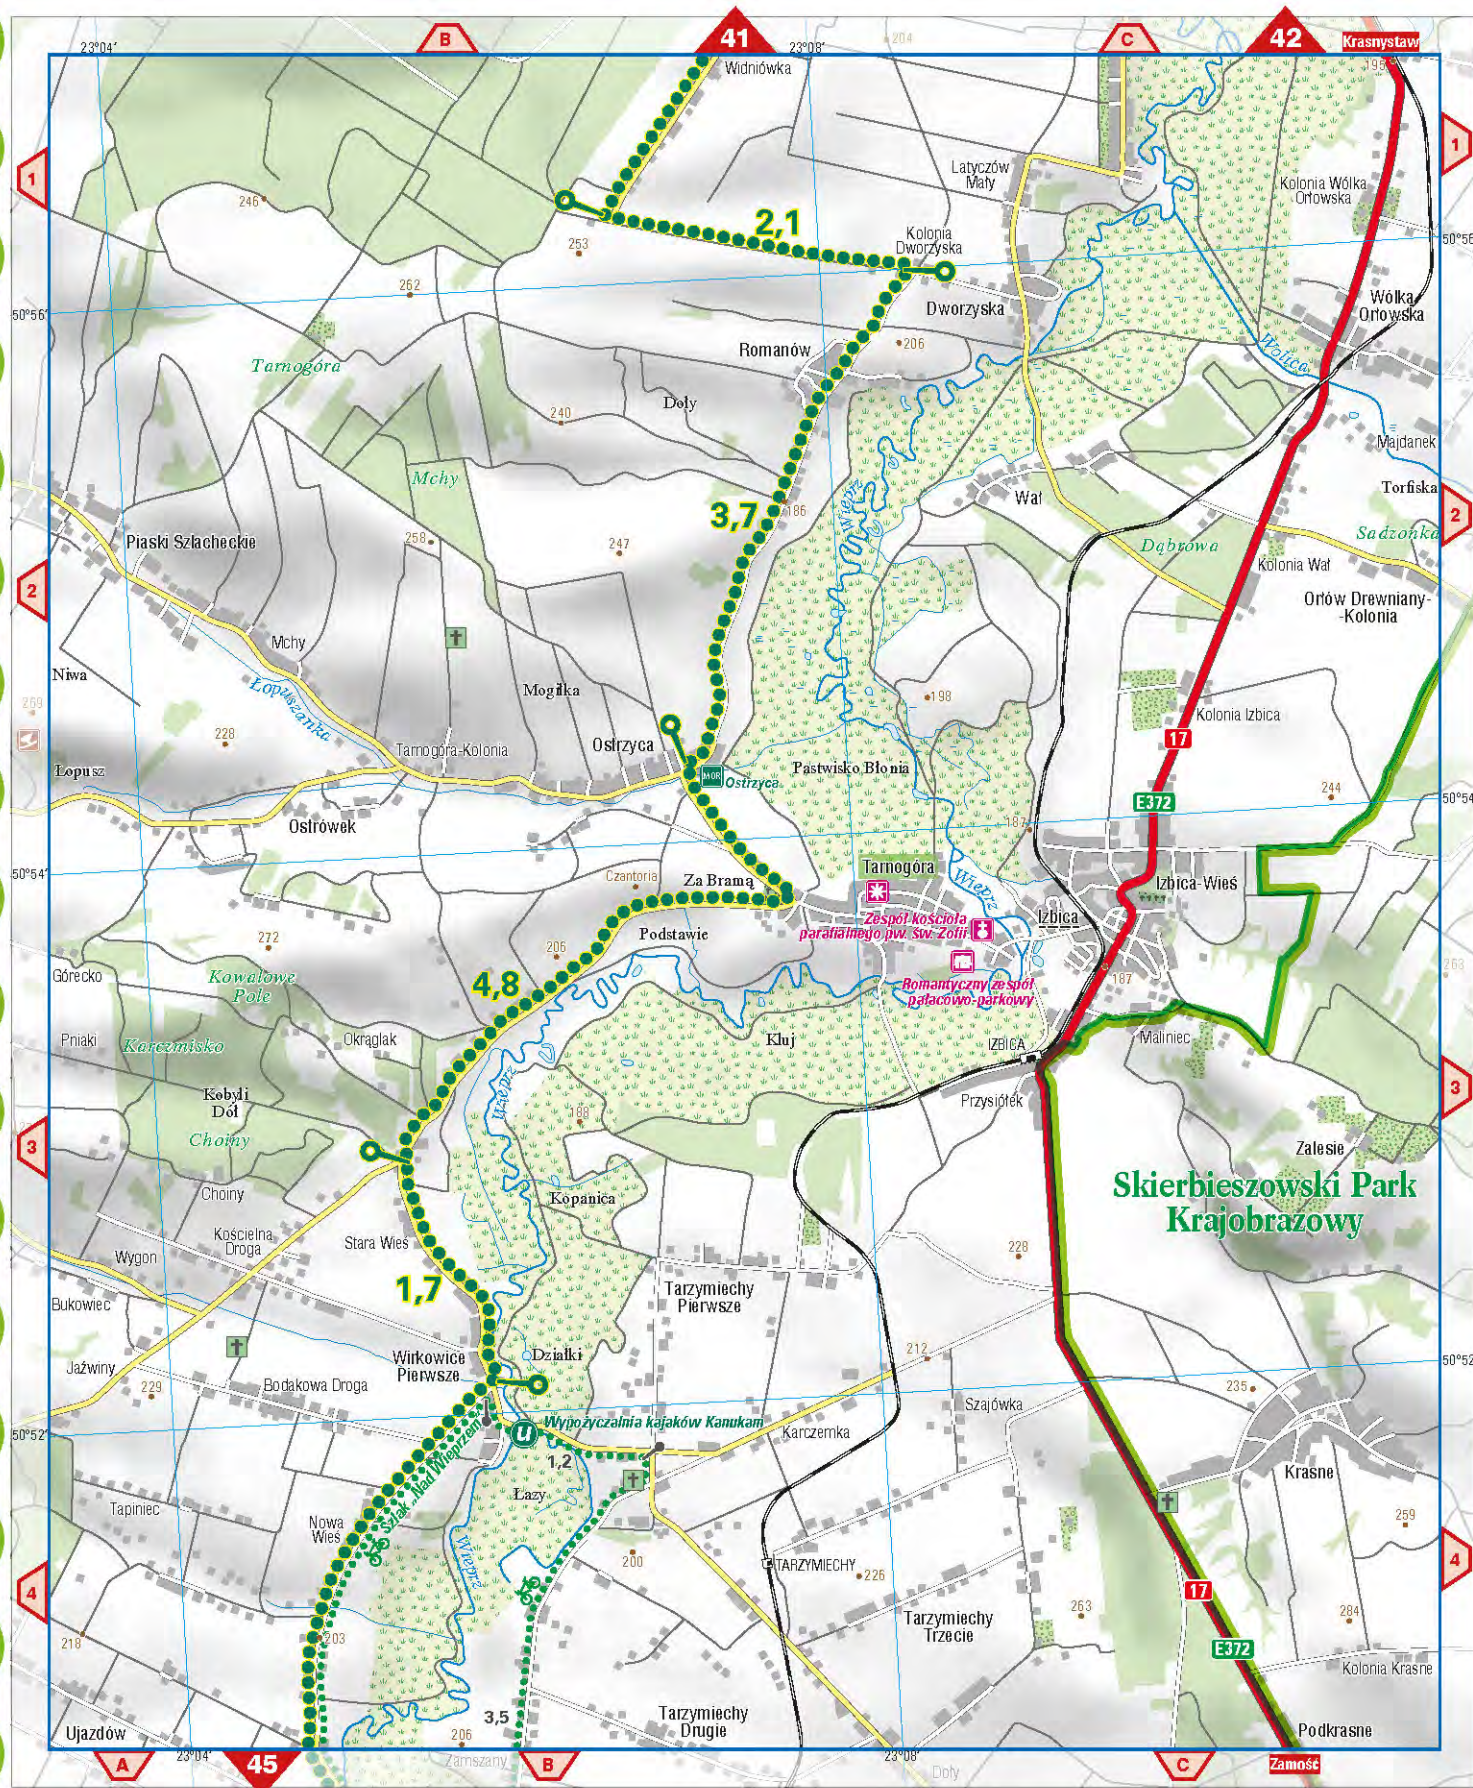

**Skierbieszowski Park
Krajobrazowy**