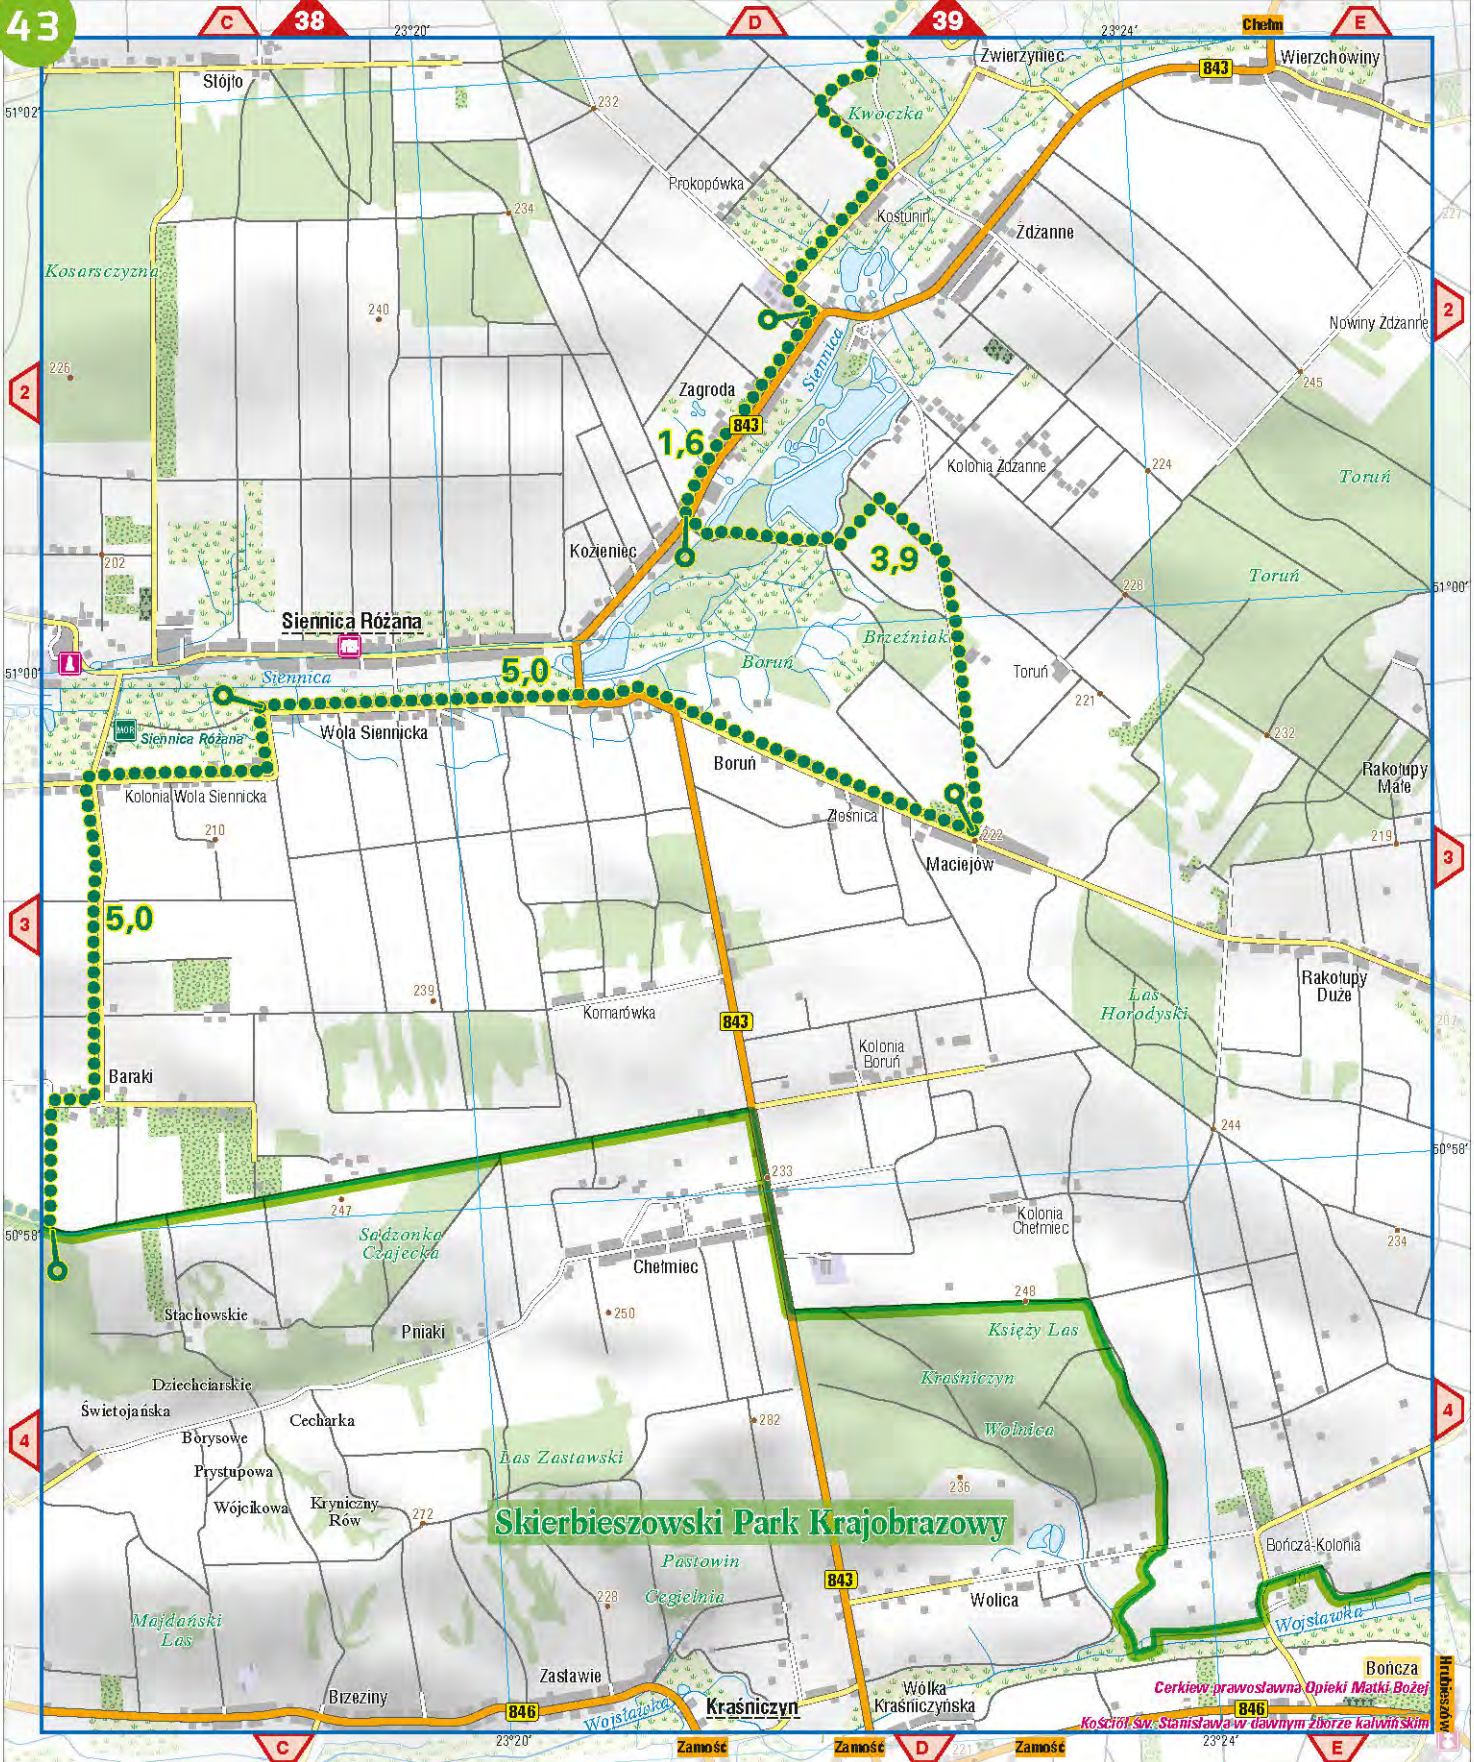

Dobryń - granica państwa

35

35

Skierbieszowski Park Krajobrazowy

Krasnystaw
Krupiec, Krupie, Kolonia Krupie, Osłrów Krupski, Wincentów, Bzdurka, Siennica, Siennica Nadolna, Zastaw, Stajnia Adrenalina, Brzezina, Malenik, Borek, BOREK, ZAKRĘCIE, ZAWIERZE, PRZEDMIEŚCIE-LUBANKI, LUBANKI, Rudka, Majorat, Siennica Królewska Duża, Browarówka, RESTAURACJA Staromiejska, Hotel Staromiejski, Krasnystaw, GÓRY-KOLONIA, Wyrwa, Wyrwa Gorzańska, Kolonia Łany, Wodni Dół, Łany, Lipina, Las Surhowski, Łukaszówka, RÓŃSKO-KOLONIA, ZASTAWIE, Lasek, Kamieniak, Zjazd Agroturystyczny „Gajczyzna”, Tuligłowy, Małochwój Duży, Małochwój Mały, Surhów-Kolonia, Wojławka, Zamość