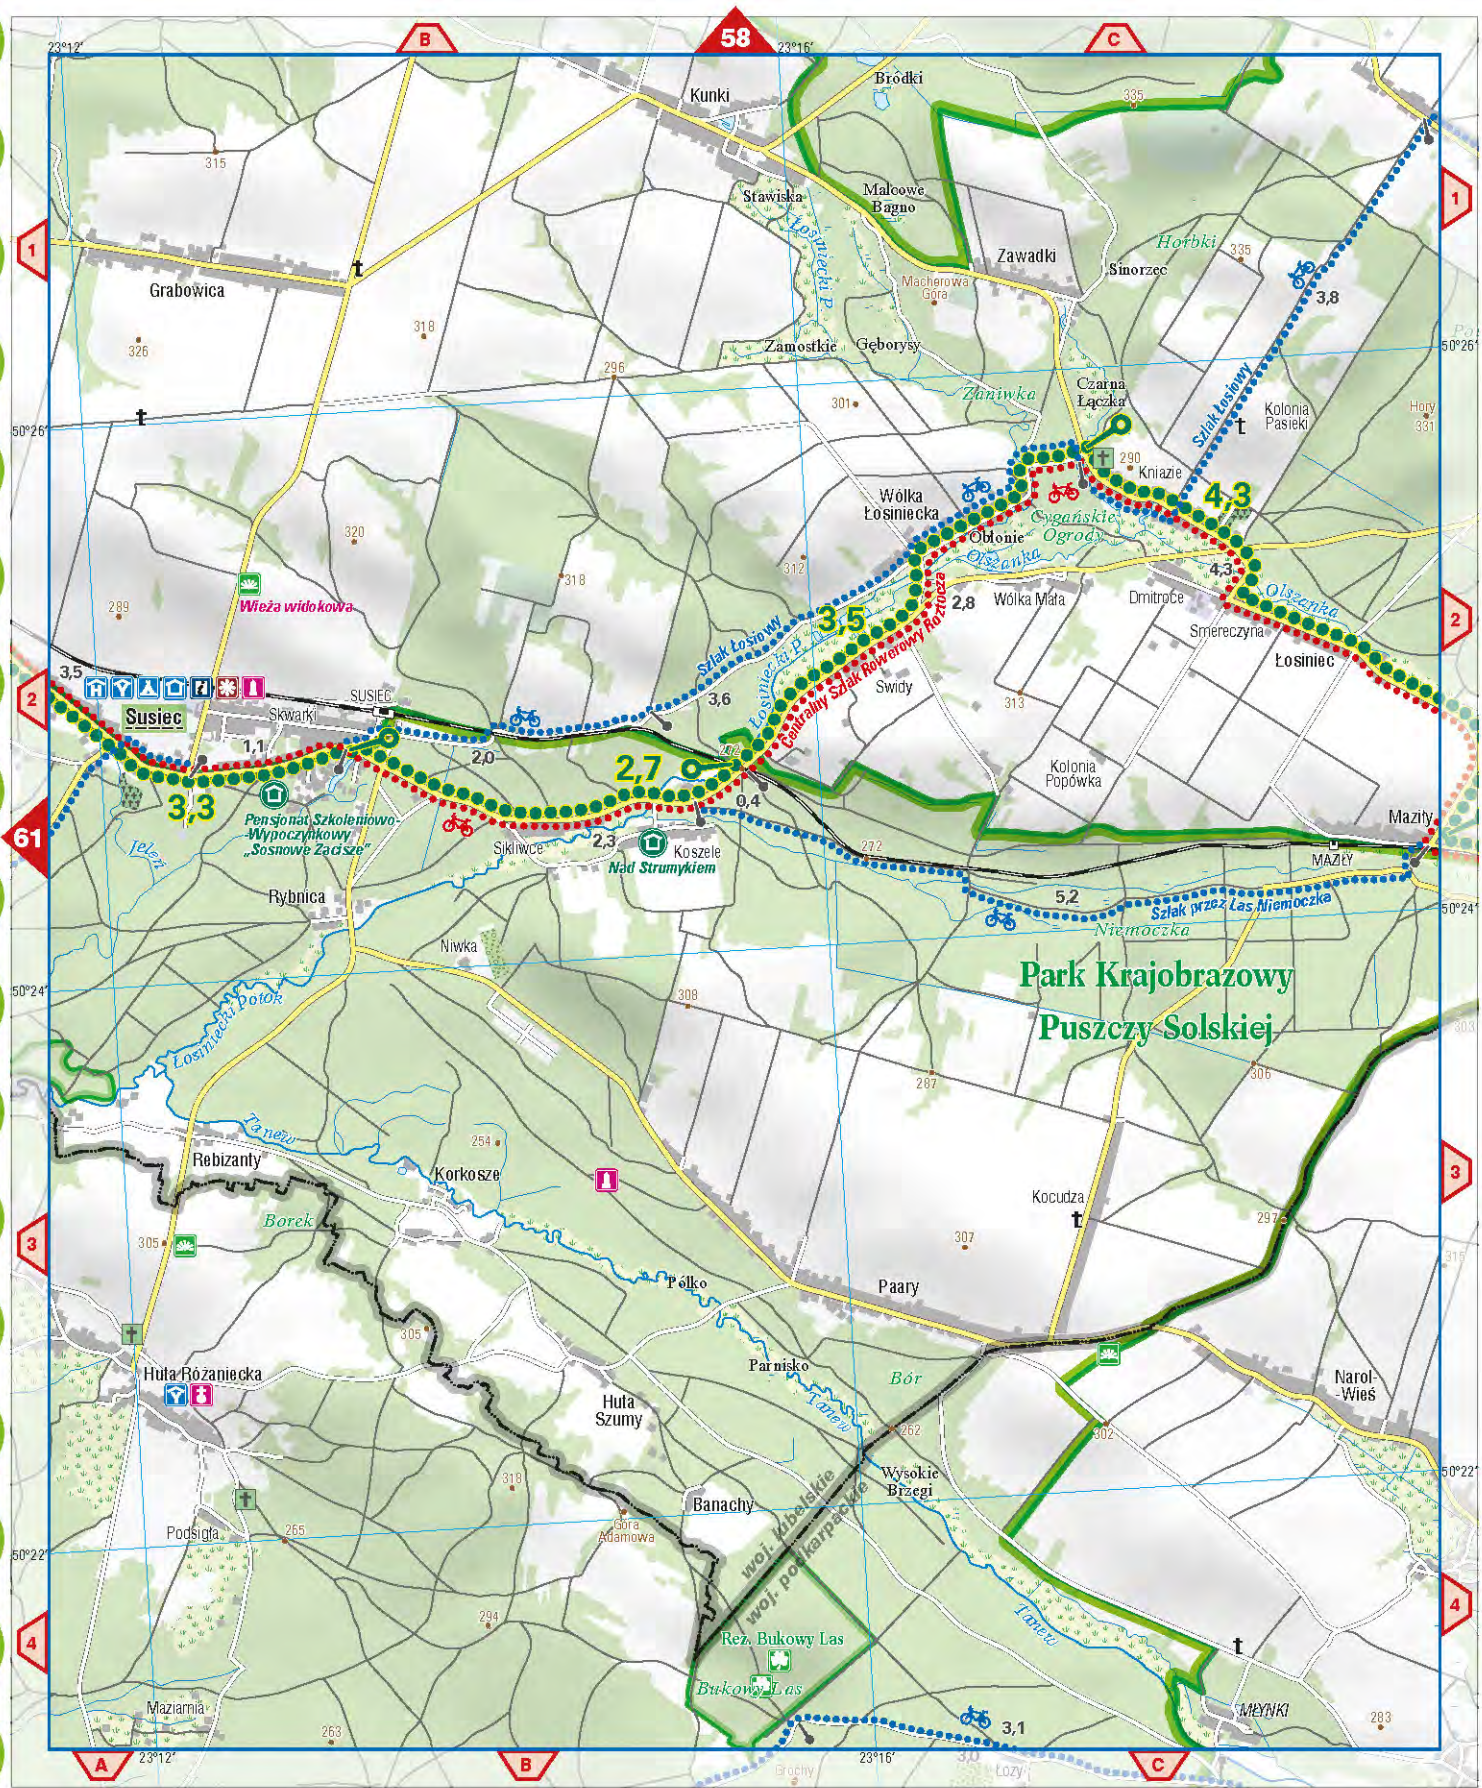

**Park Krajobrazowy
Puszczy Solskiej**

woj. łódzkie
woj. pomorskie

Rez. Bukowy Las
Bukowy Las

**Park Krajobrazowy
Puszczy Solskiej**

woj. łódzkie
woj. pomorskie

Rez. Bukowy Las
Bukowy Las