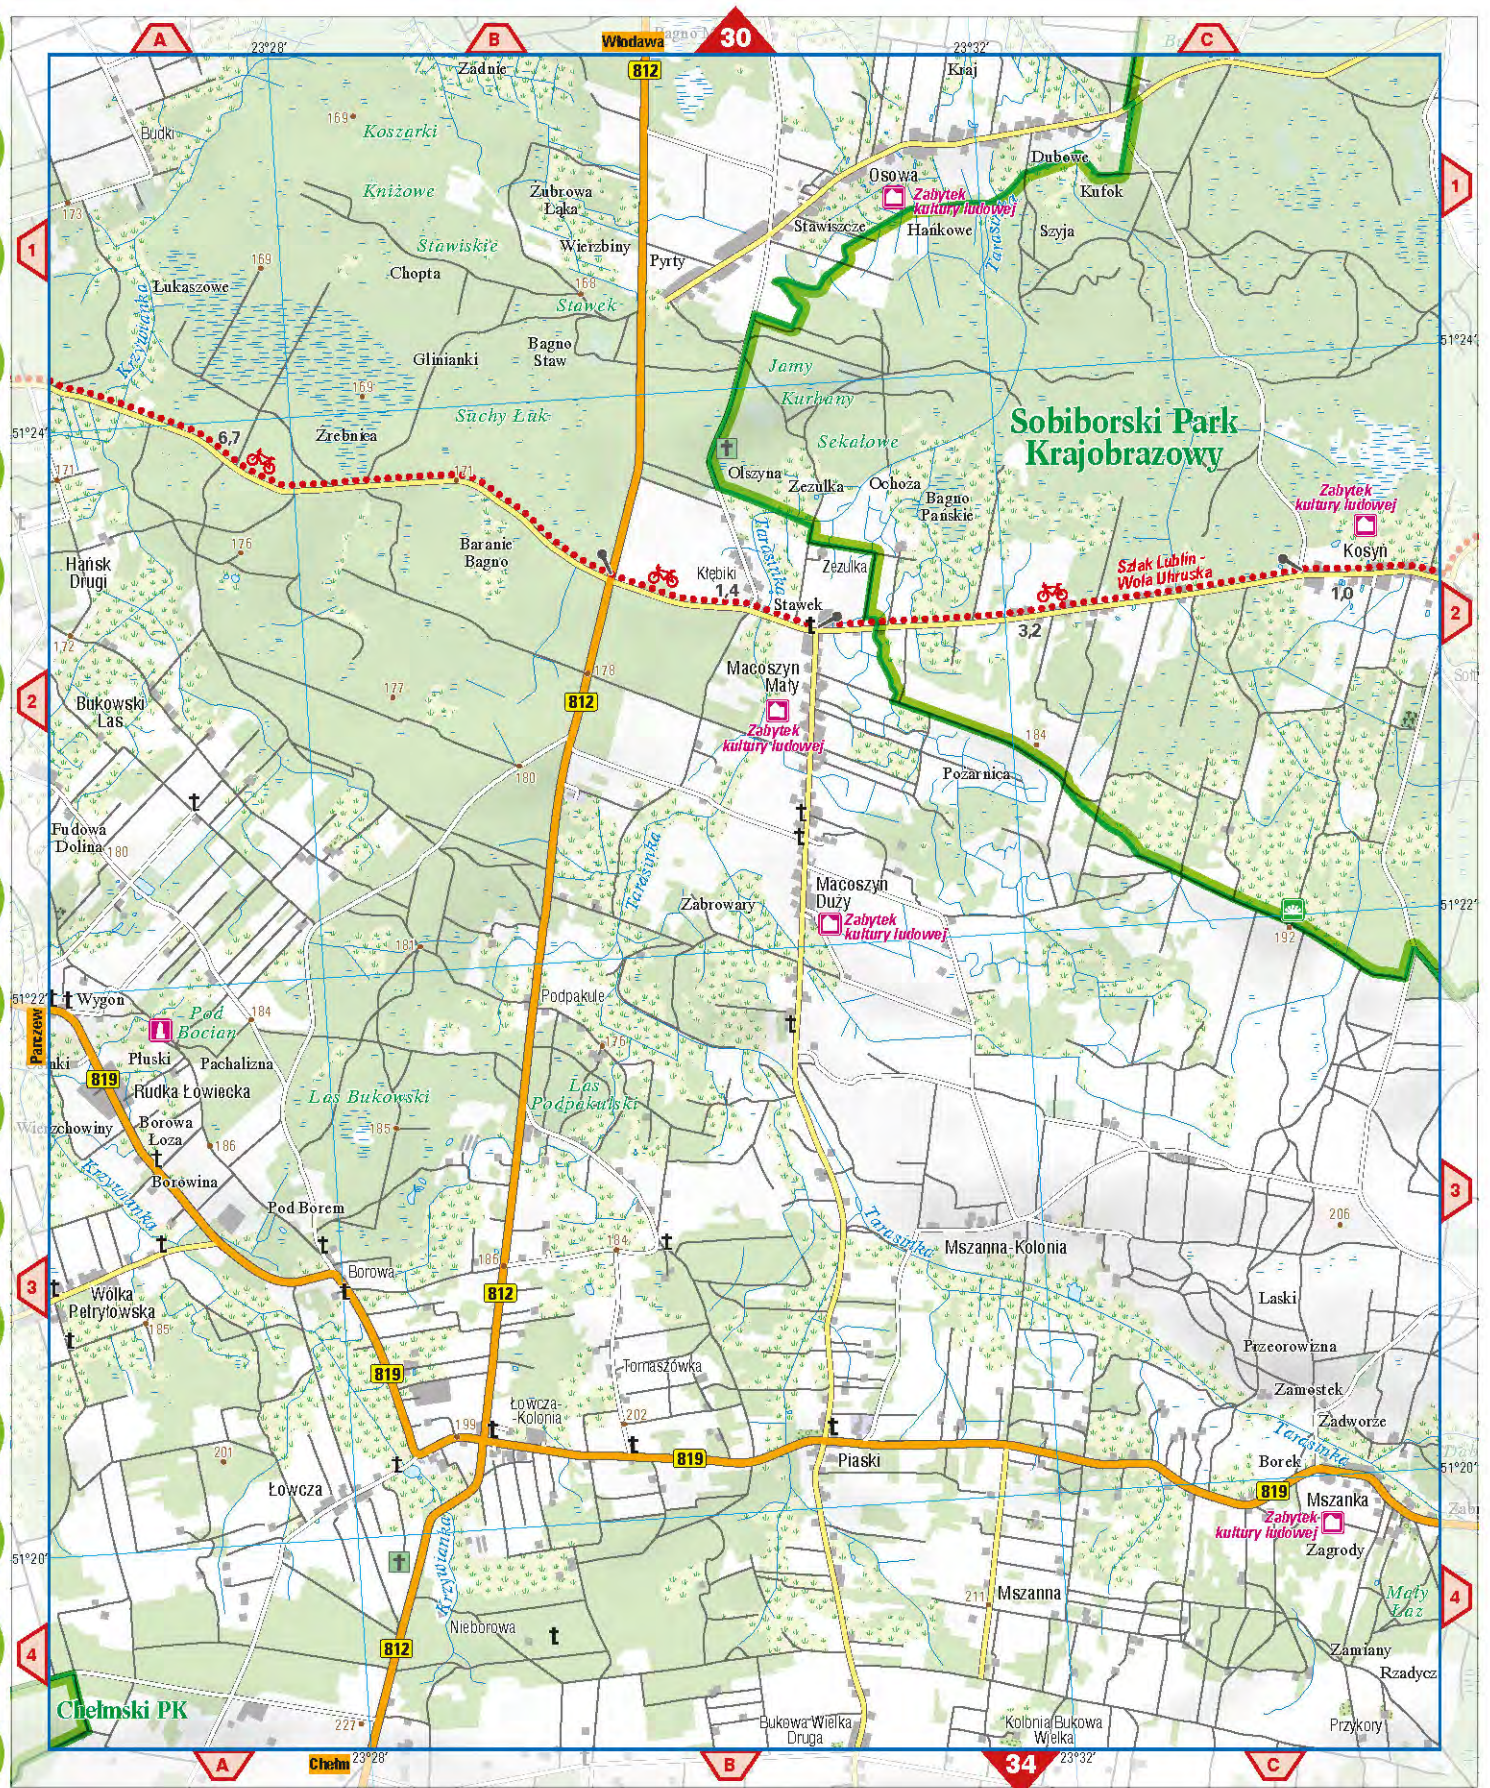

51°32'

A 23°20'

B

Wyrki-Północ 23°24'

C

30

Suchawa

Sobiborski Park Krajobrazowy

Dobryń - granica państwa

35

35

Skierbieszowski Park Krajobrazowy

Krasnystaw
Krupiec, Krupie, Kolonia Krupie, Osłrów Krupski, Wincentów, Bzdurka, Siennica, Siennica Nadolna, Zastaw, Stajnia Adrenalina, Brzezina, Malenik, Borek, BOREK, ZAKRĘCIE, ZAWIERZE, PRZEDMIEŚCIE-LUBANKI, LUBANKI, Rudka, Majorat, Siennica Królewska Duża, Browarówka, RESTAURACJA Staromiejska, Hotel Staromiejski, Krasnystaw, GÓRY-KOLONIA, Wyrwa, Wyrwa Gorzańska, Kolonia Łany, Wodni Dół, Łany, Lipina, Las Surhowski, Łukaszówka, RÓŃSKO-KOLONIA, ZASTAWIE, Lasek, Kamieniak, Zjazd Agroturystyczny „Gajczyzna”, Tuligłowy, Małochwój Duży, Małochwój Mały, Surhów-Kolonia, Wojławka, Zamość