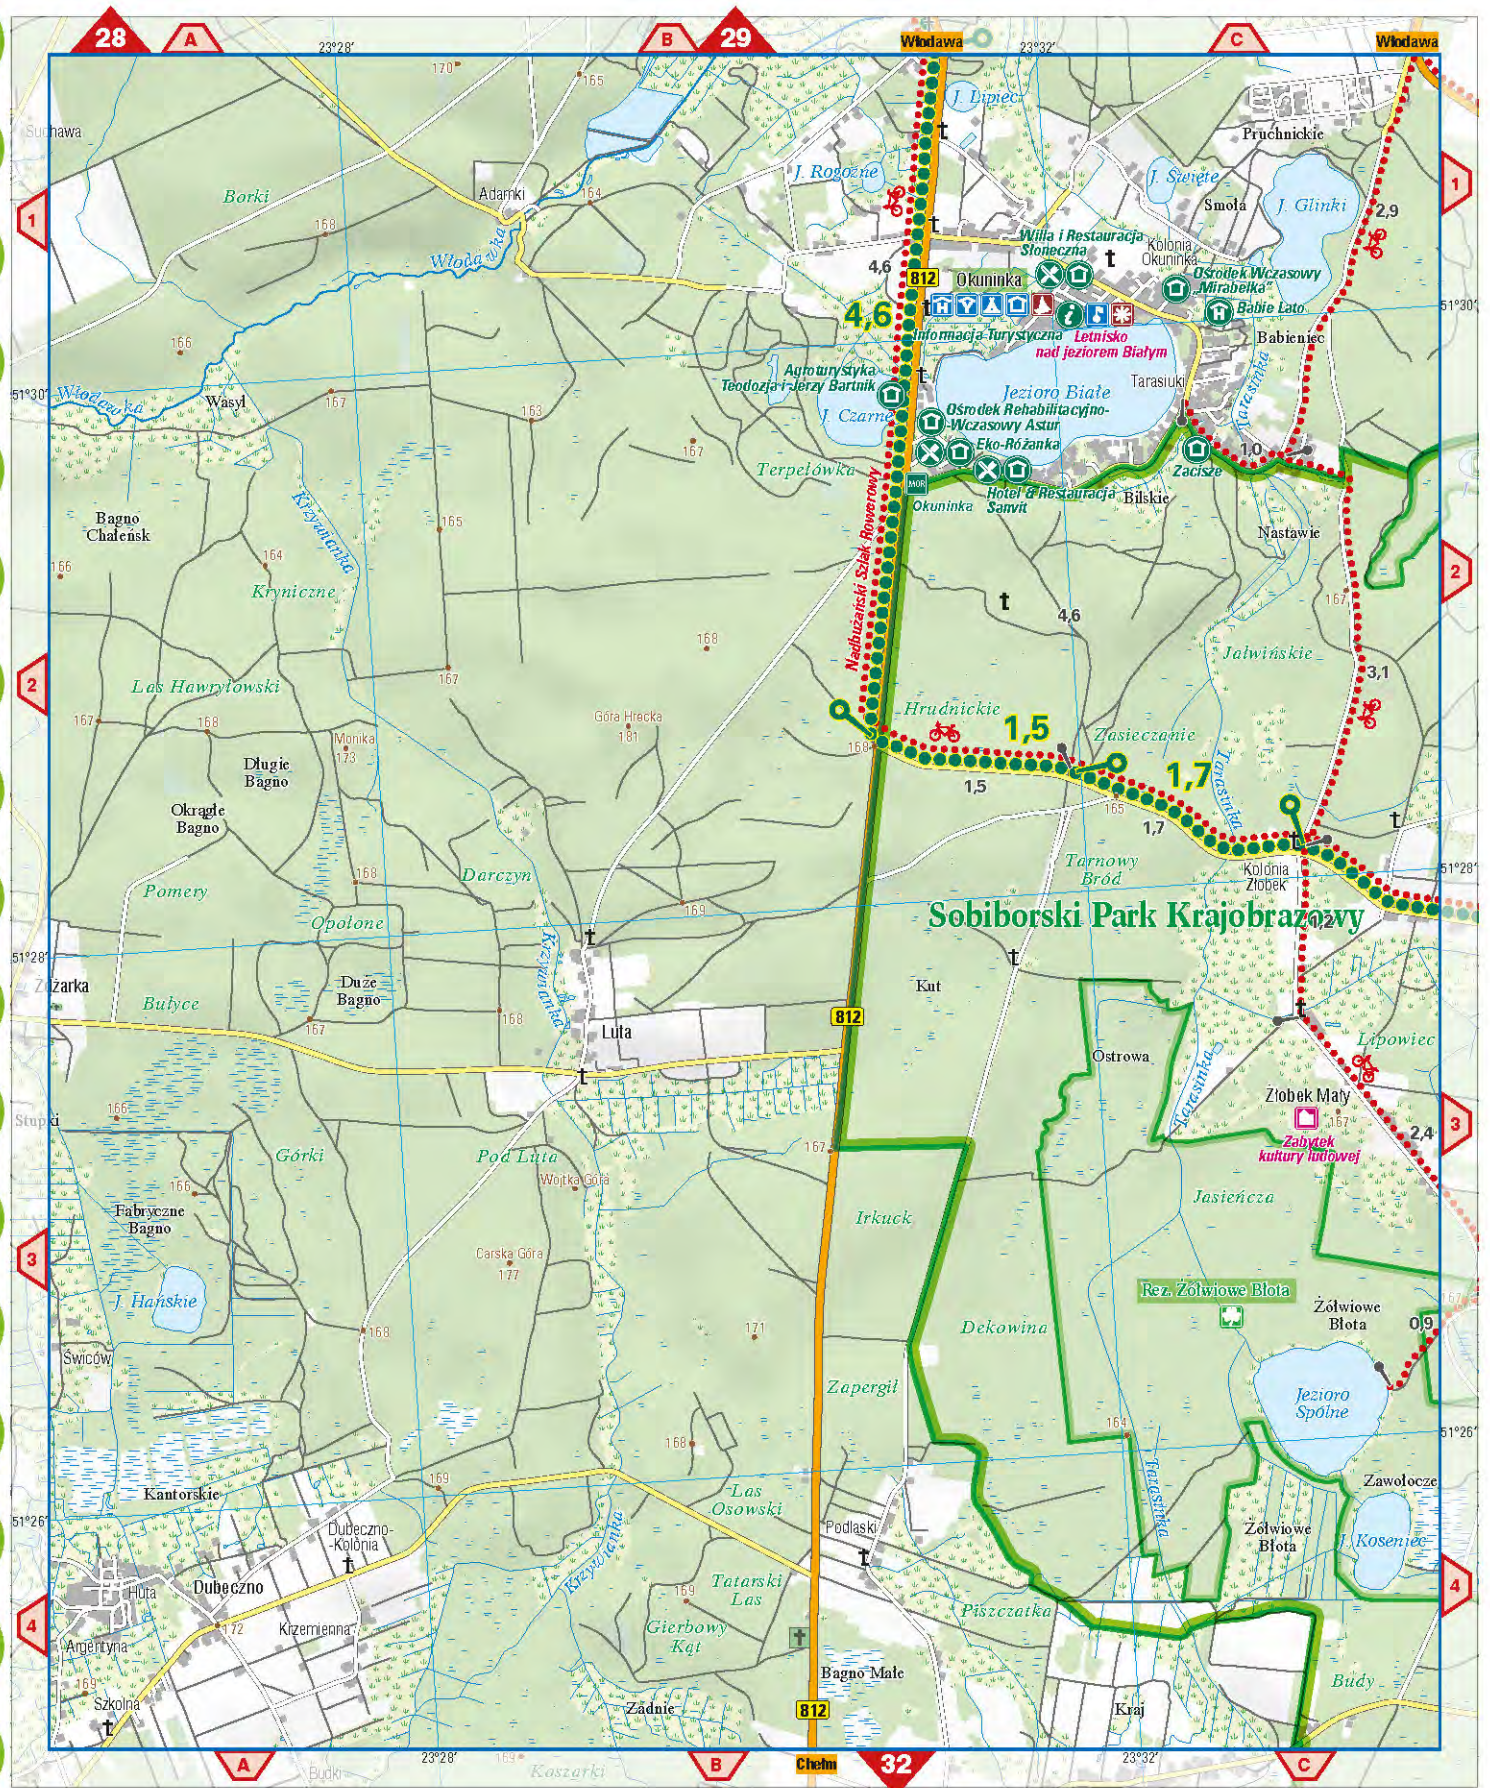

51°32'

A 23°20'

B

Wyrki-Północ 23°24'

C

30

Suchawa

Sobiborski Park Krajobrazowy

Dobryń - granica państwa

35

35

Skierbieszowski Park Krajobrazowy

Krasnystaw
Krupiec, Krupie, Kolonia Krupie, Osłrów Krupski, Wincentów, Bzdurka, Siennica, Siennica Nadolna, Zastaw, Stajnia Adrenalina, Brzezina, Malenik, Borek, BOREK, ZAKRĘCIE, ZAWIERZE, PRZEDMIEŚCIE-LUBANKI, LUBANKI, Rudka, Majorat, Siennica Królewska Duża, Browarówka, RESTAURACJA Staromiejska, Hotel Staromiejski, Krasnystaw, GÓRY-KOLONIA, Wyrwa, Wyrwa Gorzańska, Kolonia Łany, Wodni Dół, Łany, Lipina, Las Surhowski, Łukaszówka, RÓŃSKO-KOLONIA, ZASTAWIE, Lasek, Kamieniak, Zjazd Agroturystyczny „Gajczyzna”, Tuligłowy, Małochwój Duży, Małochwój Mały, Surhów-Kolonia, Wojławka, Zamość