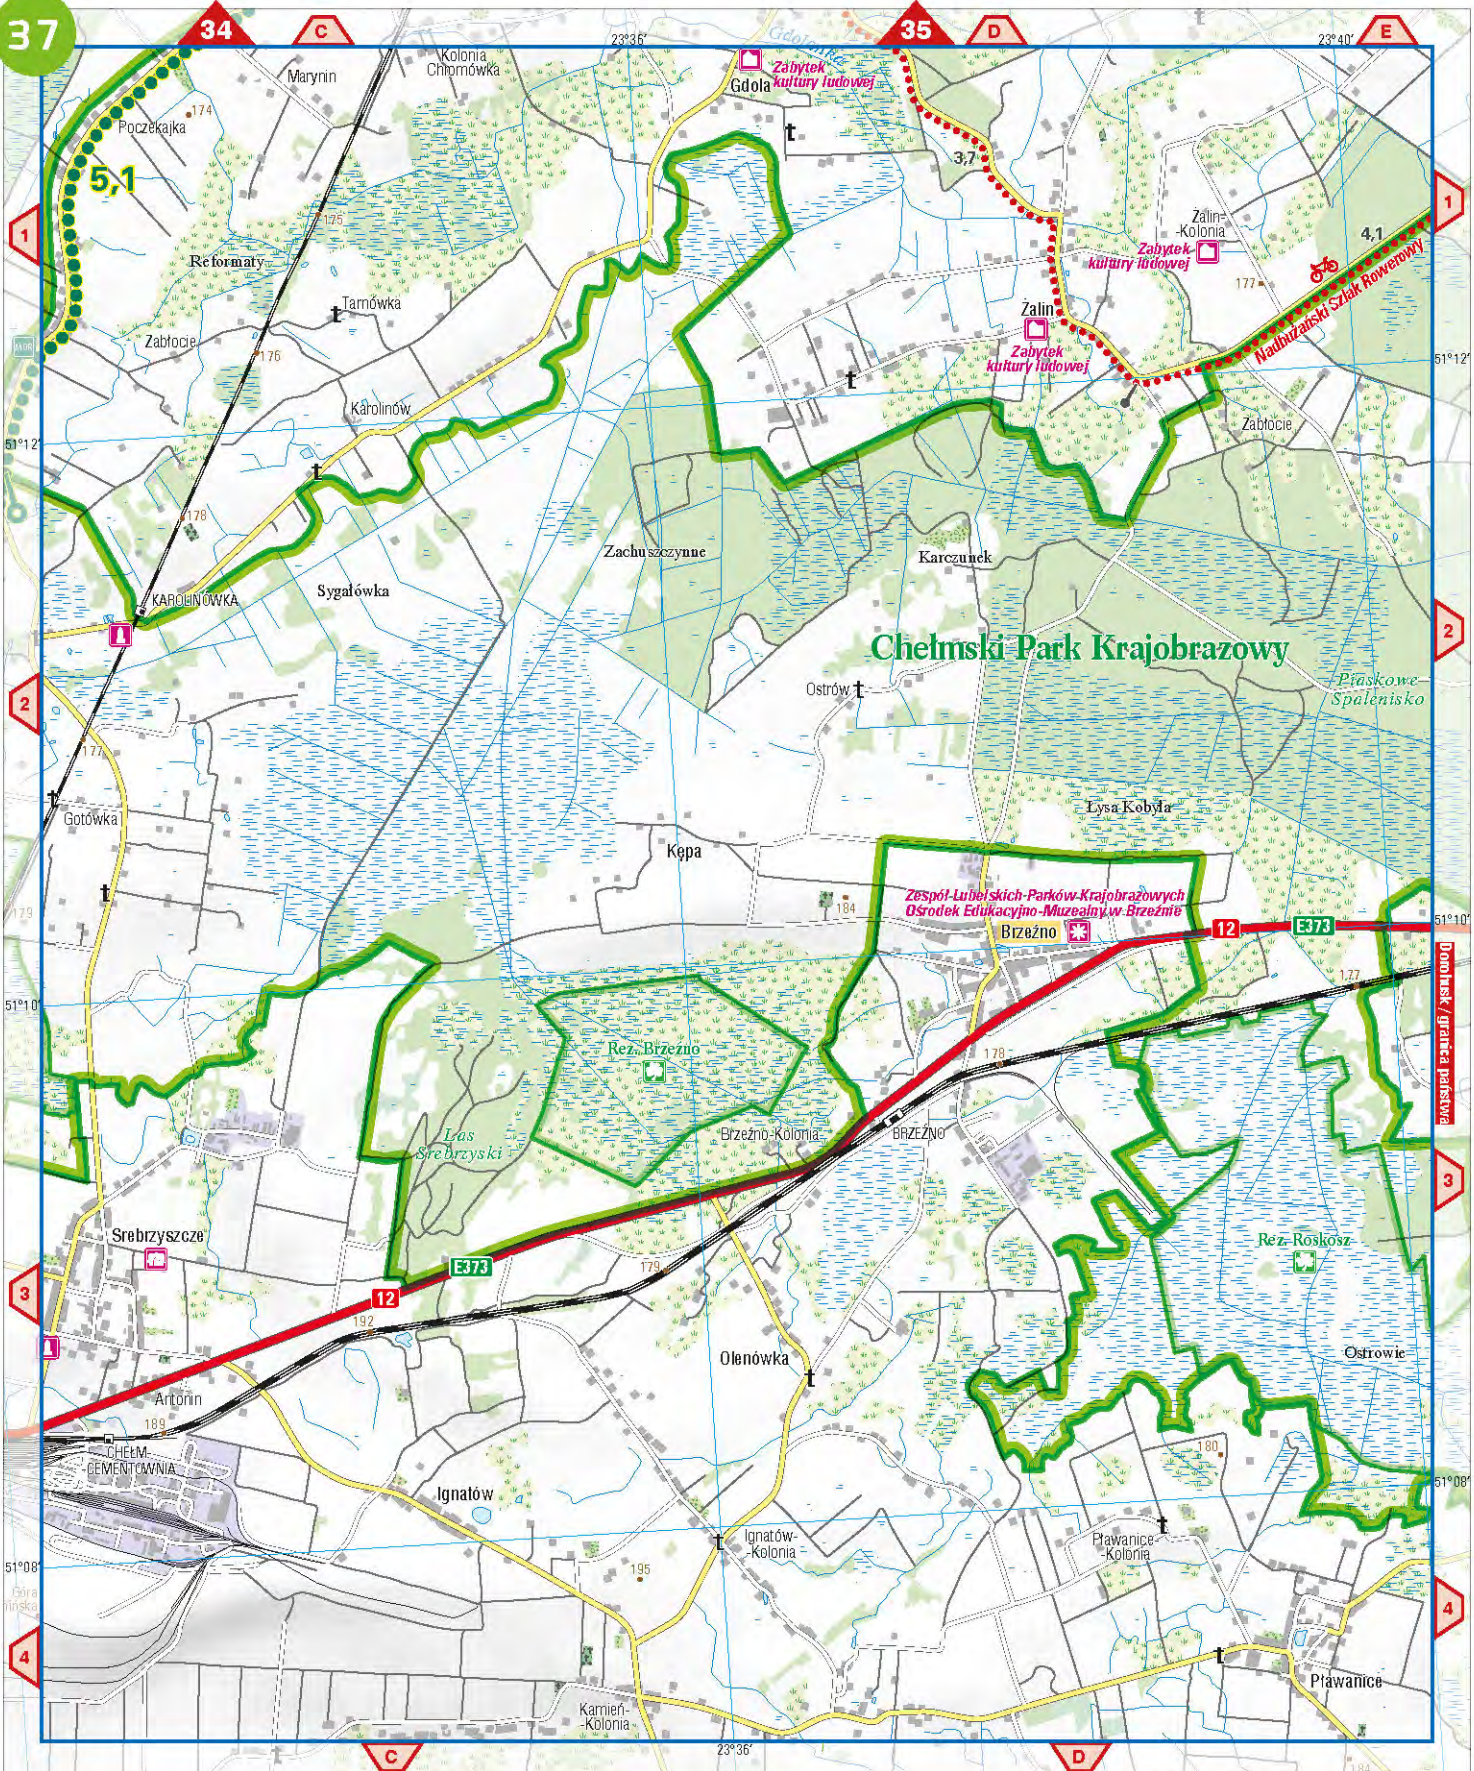

51°32'

A 23°20'

B

Wyrki-Północ 23°24'

C

30

Suchawa

Sobiborski Park Krajobrazowy

Dobryń - granica państwa

35

35

Skierbieszowski Park Krajobrazowy

Krasnystaw
Krupiec, Krupie, Kolonia Krupie, Osłrów Krupski, Wincentów, Bzdurka, Siennica, Siennica Nadolna, Zastaw, Stajnia Adrenalina, Brzezina, Malenik, Borek, BOREK, ZAKRĘCIE, ZAWIERZE, PRZEDMIEŚCIE-LUBANKI, LUBANKI, Rudka, Majorat, Siennica Królewska Duża, Browarówka, RESTAURACJA Staromiejska, Hotel Staromiejski, Krasnystaw, GÓRY-KOLONIA, Wyrwa, Wyrwa Gorzańska, Kolonia Łany, Wodni Dół, Łany, Lipina, Las Surhowski, Łukaszówka, RÓŃSKO-KOLONIA, ZASTAWIE, Lasek, Kamieniak, Zjazd Agroturystyczny „Gajczyzna”, Tuligłowy, Małochwój Duży, Małochwój Mały, Surhów-Kolonia, Wojławka, Zamość