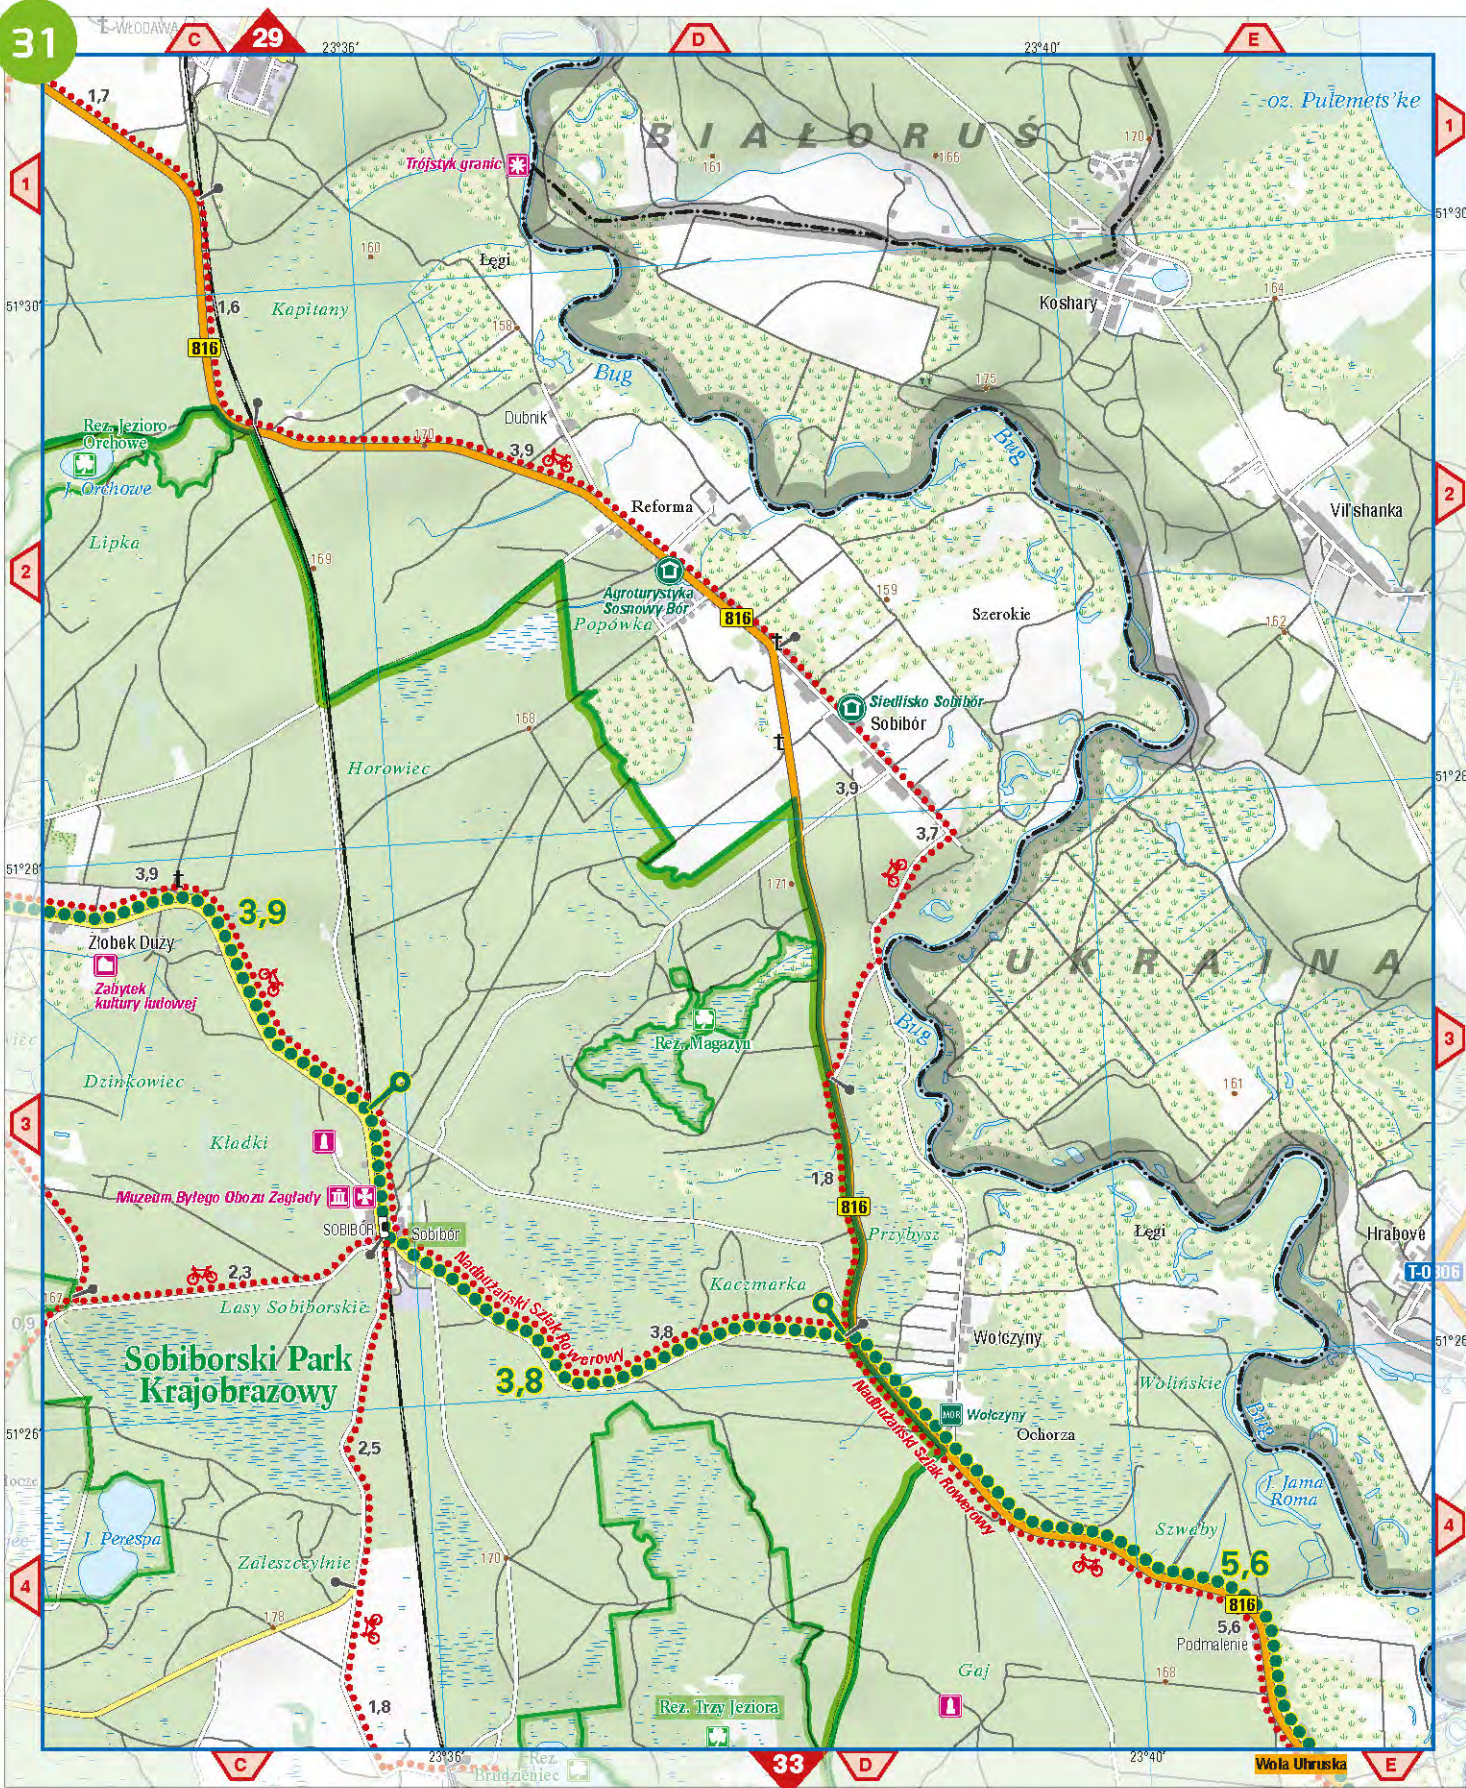

51°32'

A 23°20'

B

Wyrki-Północ 23°24'

C

30

Suchawa

Sobiborski Park Krajobrazowy