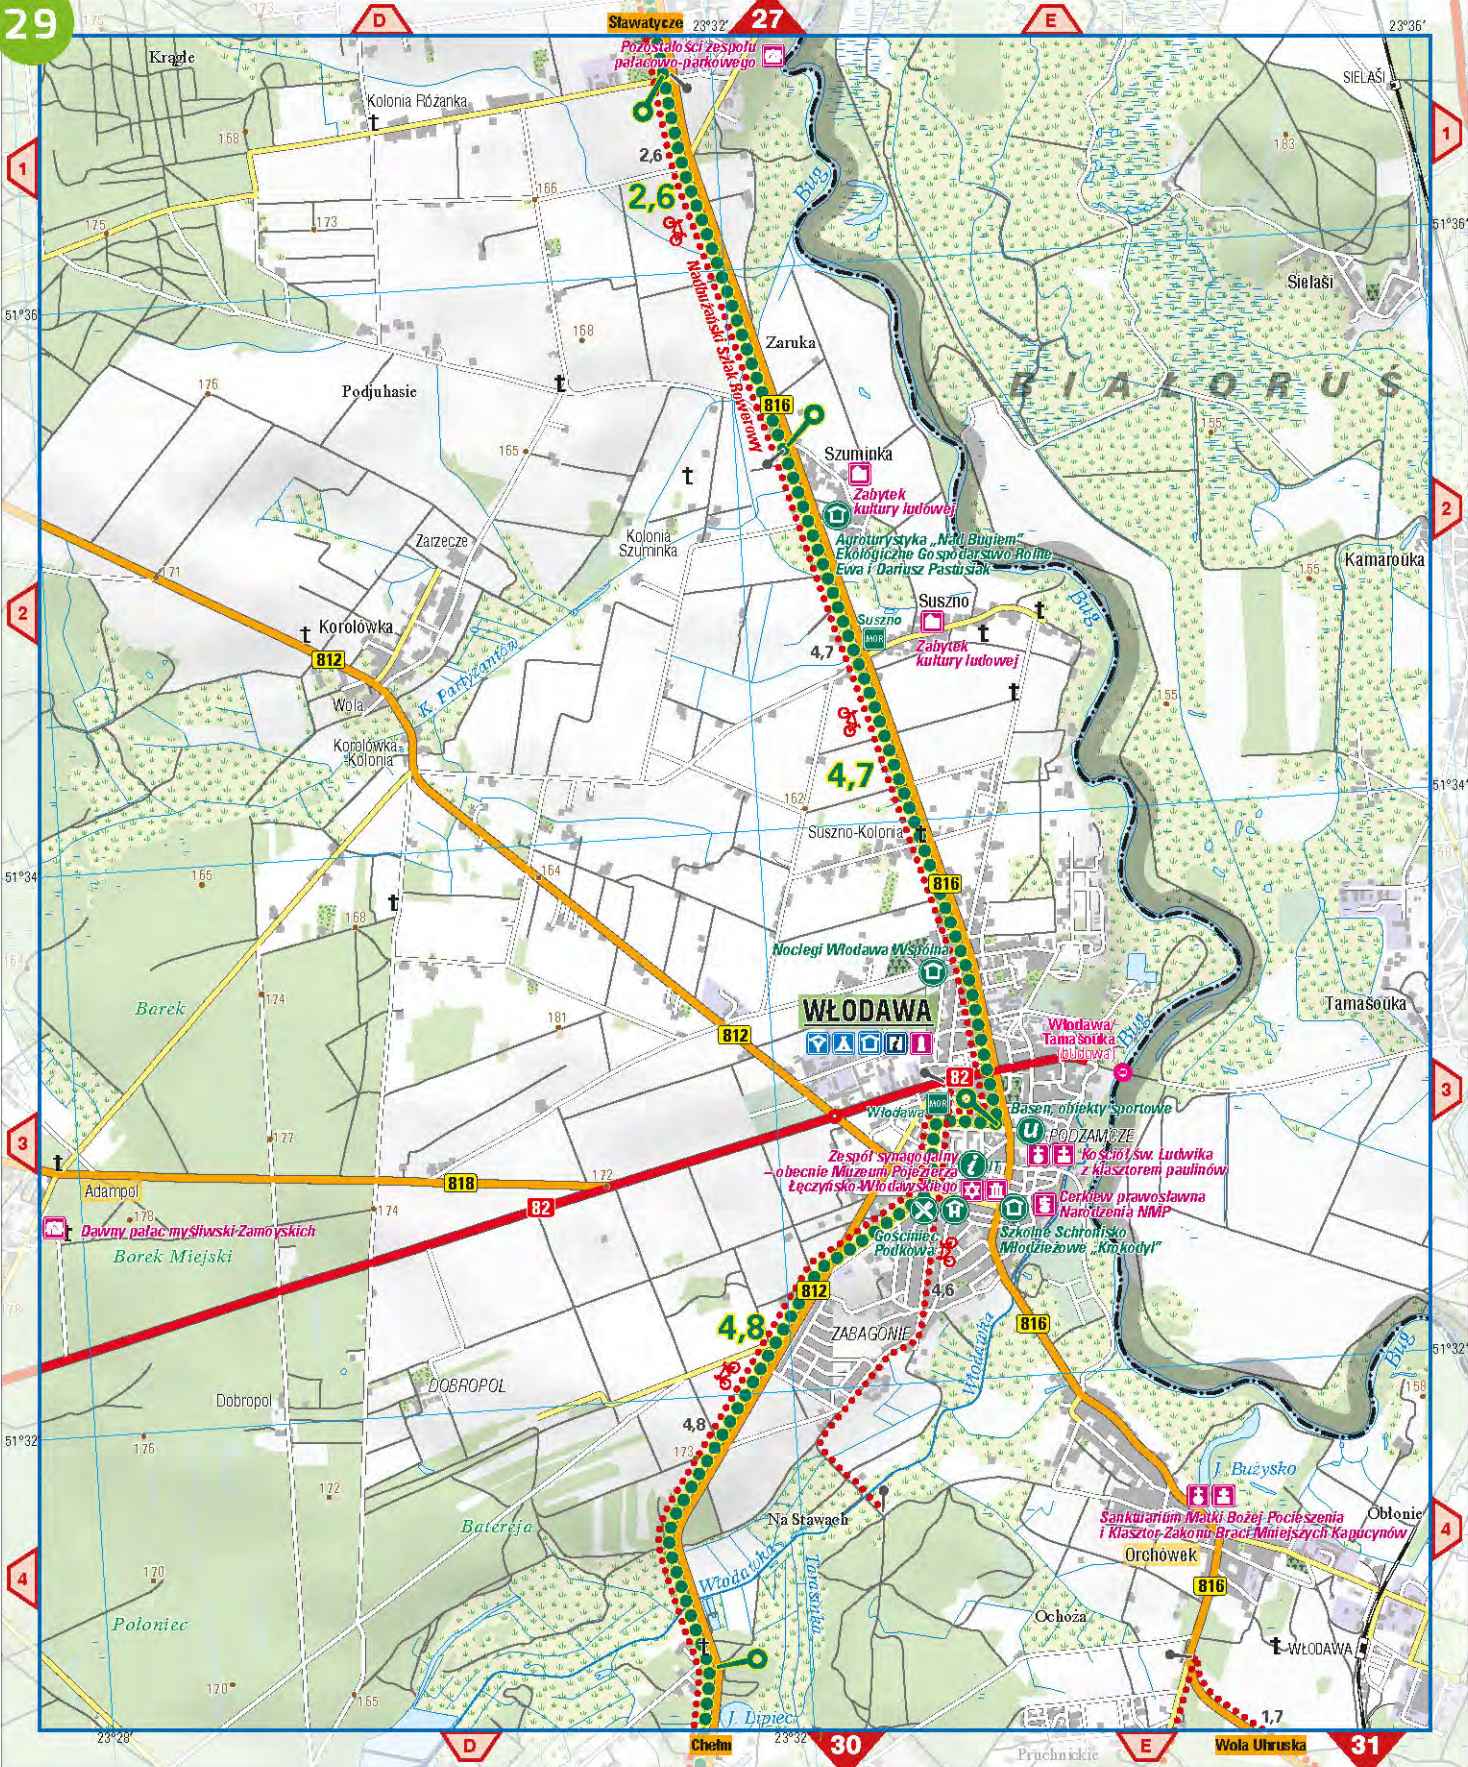

51°32'

A 23°20'

B

Wyrki-Północ 23°24'

C

30

Suchawa

Sobiborski Park Krajobrazowy

Dobryń - granica państwa

35

35

Skierbieszowski Park Krajobrazowy

Krasnystaw
Krupiec, Krupie, Kolonia Krupie, Osłrów Krupski, Wincentów, Bzdurka, Siennica, Siennica Nadolna, Zastaw, Stajnia Adrenalina, Brzezina, Malenik, Borek, BOREK, ZAKRĘCIE, ZAWIERZE, PRZEDMIEŚCIE-LUBANKI, LUBANKI, Rudka, Majorat, Siennica Królewska Duża, Browarówka, RESTAURACJA Staromiejska, Hotel Staromiejski, Krasnystaw, GÓRY-KOLONIA, Wyrwa, Wyrwa Gorzańska, Kolonia Łany, Wodni Dół, Łany, Lipina, Las Surhowski, Łukaszówka, RÓŃSKO-KOLONIA, ZASTAWIE, Lasek, Kamieniak, Zjazd Agroturystyczny „Gajczyzna”, Tuligłowy, Małochwój Duży, Małochwój Mały, Surhów-Kolonia, Wojławka, Zamość