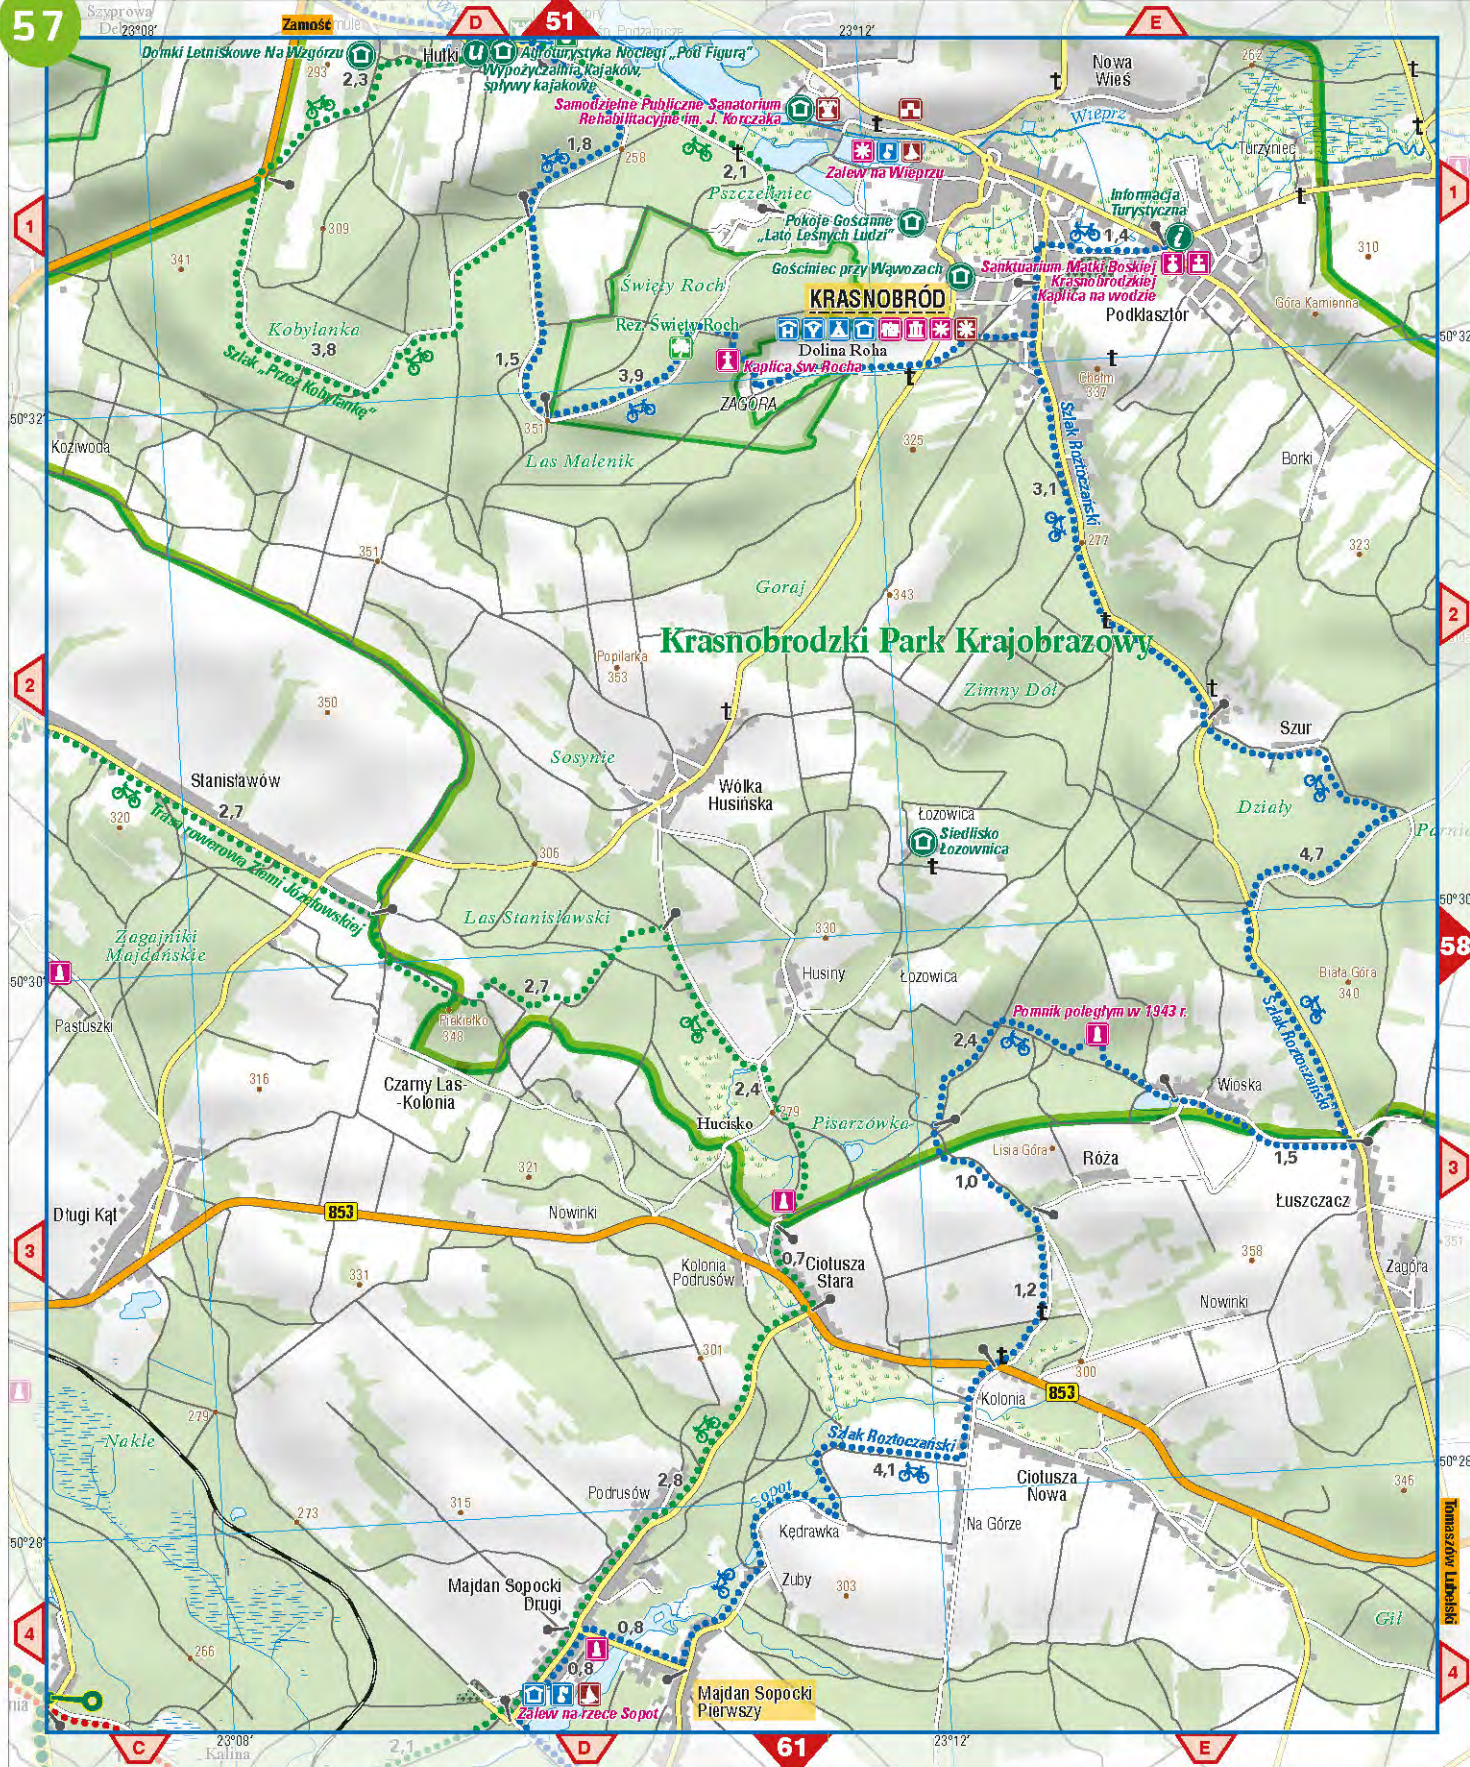

Szczepieszyn

4

47

45

C

D

E

Krasnobrodzki Park Krajobrazowy