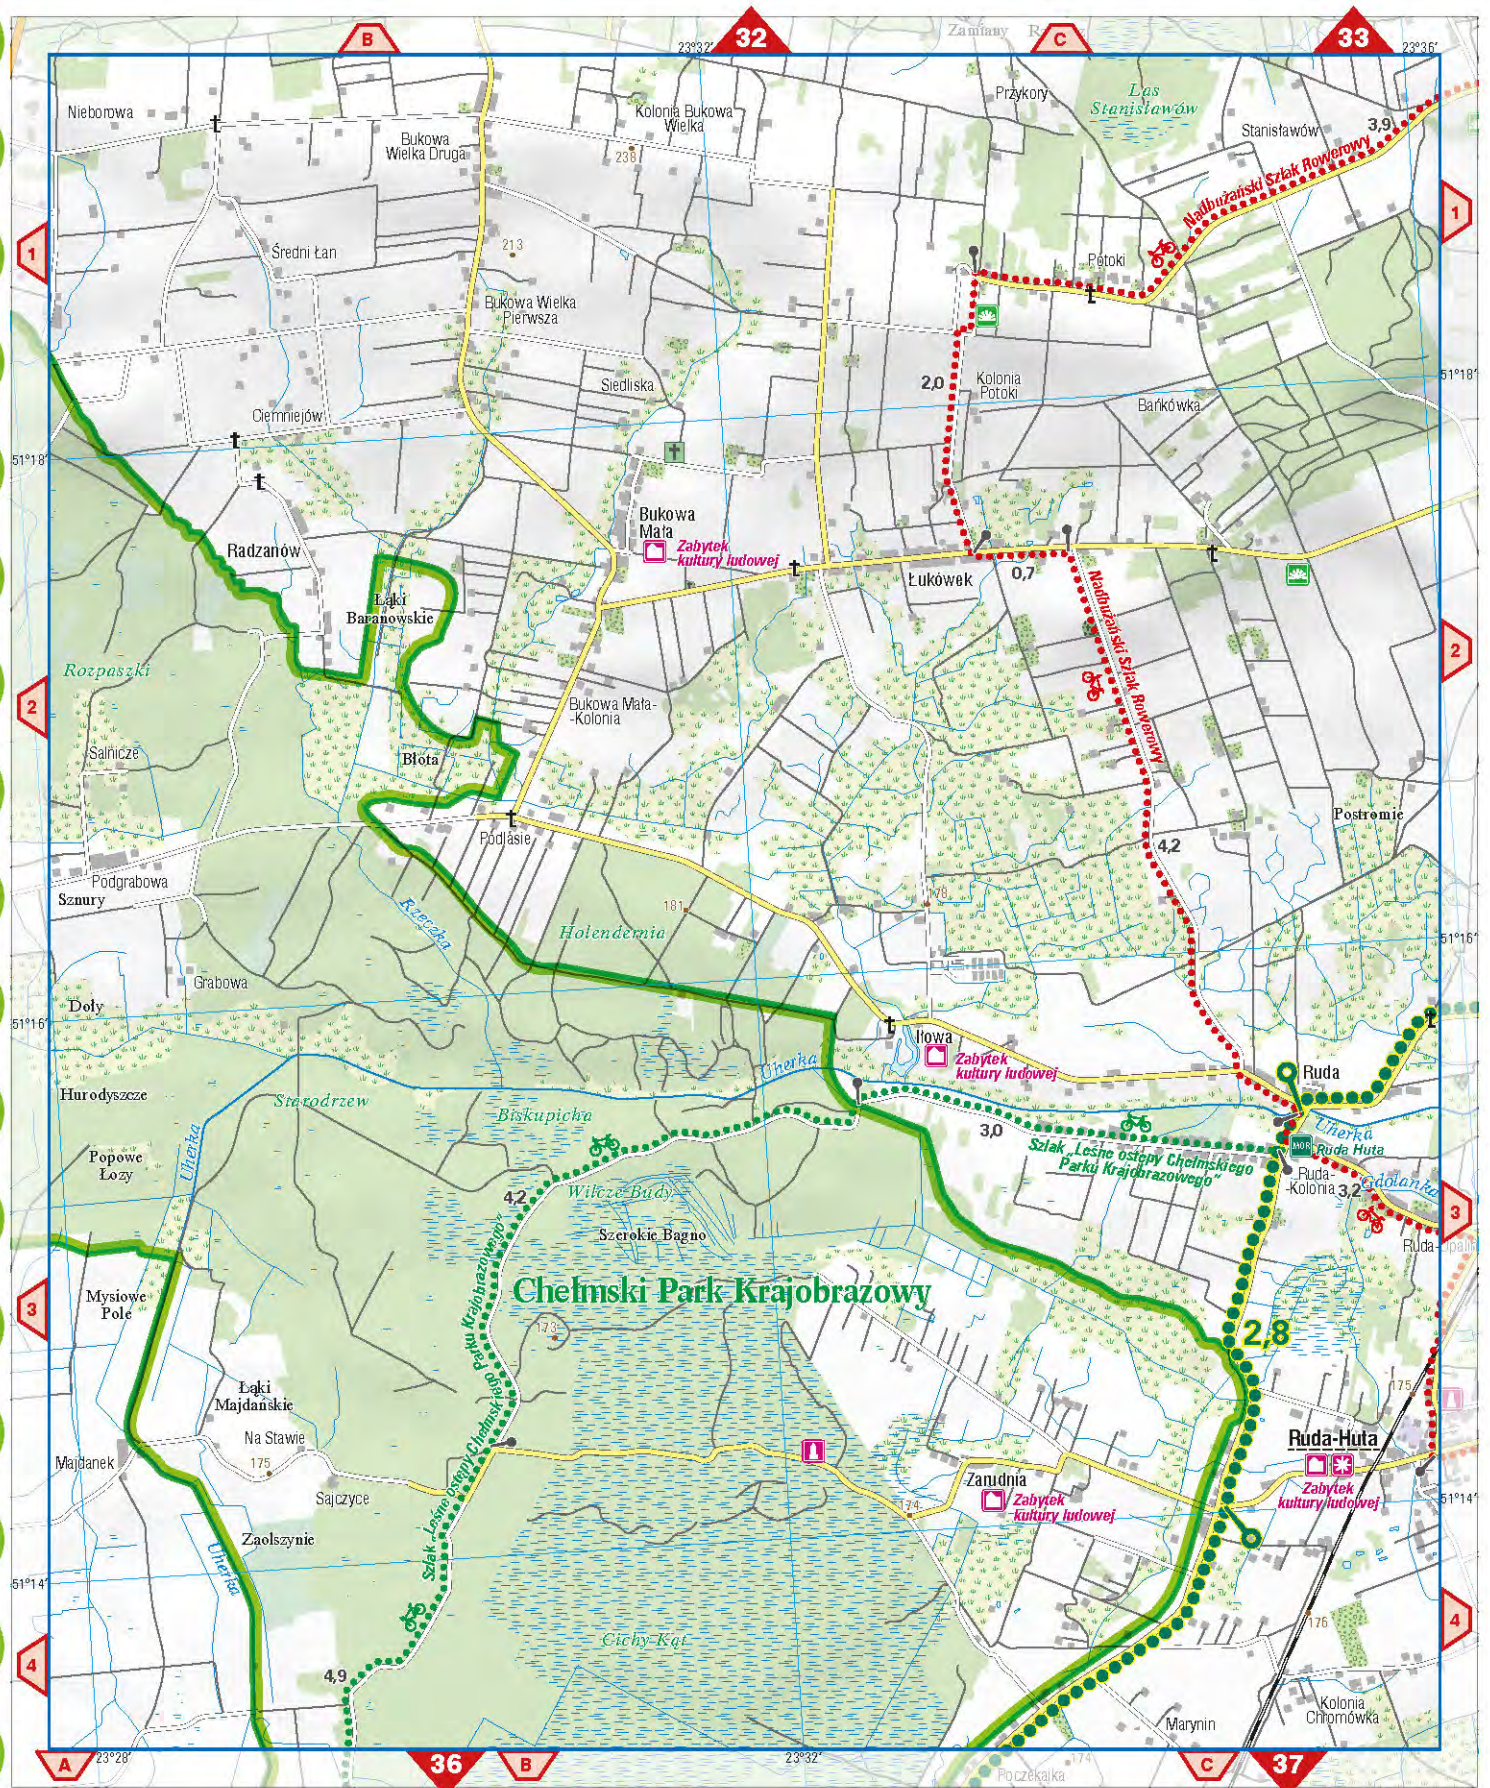

Dobryń - granica państwa

35

35

Skierbieszowski Park Krajobrazowy

Krasnystaw
Krupiec, Krupie, Kolonia Krupie, Osłrów Krupski, Wincentów, Bzdurka, Siennica, Siennica Nadolna, Zastaw, Stajnia Adrenalina, Brzezina, Malenik, Borek, BOREK, ZAKRĘCIE, ZAWIERZE, PRZEDMIEŚCIE-LUBANKI, LUBANKI, Rudka, Majorat, Siennica Królewska Duża, Browarówka, RESTAURACJA Staromiejska, Hotel Staromiejski, Krasnystaw, GÓRY-KOLONIA, Wyrwa, Wyrwa Gorzańska, Kolonia Łany, Wodni Dół, Łany, Lipina, Las Surhowski, Łukaszówka, RÓŃSKO-KOLONIA, ZASTAWIE, Lasek, Kamieniak, Zjazd Agroturystyczny „Gajczyzna”, Tuligłowy, Małochwój Duży, Małochwój Mały, Surhów-Kolonia, Wojławka, Zamość